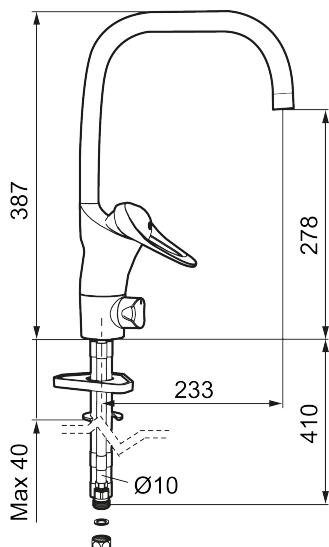

9000E I kjøkkenbatteri

Her er det et optimert samspill mellom form og funksjon. FM Mattsson 9000E viser vei for en ny generasjon blandebatterier, som er miljøtilpasset ned til minste detalj. Blandebatteriet gir et vakkert inntrykk og bidrar til et teknisk fullendt kjøkken. Helt fra grunnutførelsen har det unike funksjoner som sparer energi samtidig som komforten opprettholdes.

Artikkelnummer: 80116000 Flow 3 bar: 8,0 l/m

Utførende: Krom, Eco Plus

- Mykstengende
- Kaldstart
- Eco Flow (energi- og vannbesparende strålesamler)
- Vannmengdebegrenser og temperatursperre
- Svingbar tut sperre 60°, 85°, 110° eller 360°
- Avstengning for maskin Kv, omstillbar til Vv
- For hull i benk Ø34-37 mm
- Fleksible Soft PEX®-rør med 3/8" mutter
- Ecoplus: Fjærbelastet spak over halv mengde