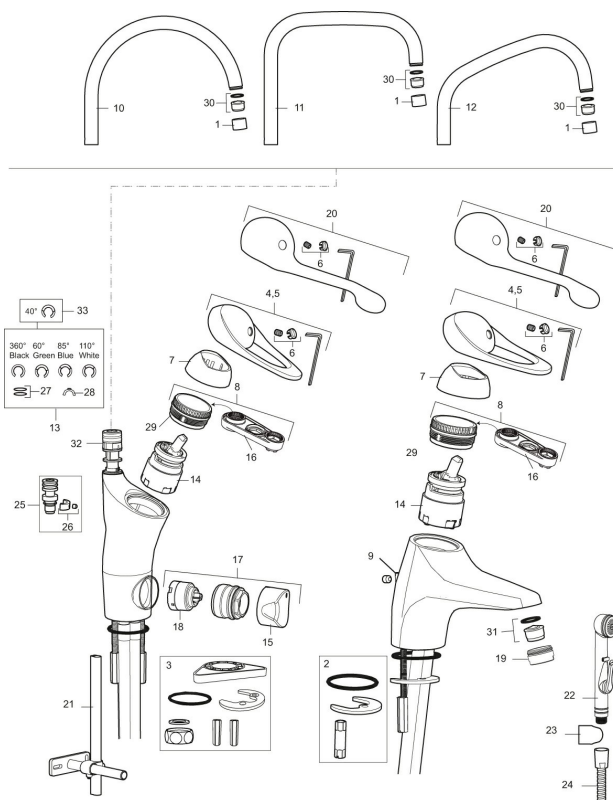

Artikkelnummer: 80116000 Flow 3 bar: 8,0 l/m

Utførende: Krom, Eco Plus

- Mykstengende
- Kaldstart
- Eco Flow (energi- og vannbesparende strålesamler)
- Vannmengdebegrenser og temperatursperre
- Svingbar tut sperre 60°, 85°, 110° eller 360°
- Avstengning for maskin Kv, omstillbar til Vv
- For hull i benk Ø34-37 mm
- Fleksible Soft PEX®-rør med 3/8" mutter
- Ecoplus: Fjærbelastet spak over halv mengde

Artikkelnummer: 80116000

Reservedelsliste

NR.	FMM-NR	NRF	BESKRIVELSE
1	29142200		Hylse for strålesamler M22 innv.
2	39140800	4303914	Monteringstilbehør for servantbatterier
3	39142800	4303916	Monteringstilbehør for kjøkkenbatteri
4	58500000	4303917	Spak L-90 mm, krom
5	58501750	4303918	Spak Care L-150 mm, krom
6	58510000	4303919	Merkeplugg og skrue
7	58520000	4303921	Dekkhylse, krom
8	58530140	4303922	Innsatsmutter m/verktøy
9	58540000	4303923	Kedjefeste for oppløfthull, krom
10	58600000	4303924	Utløpstut, II-modell