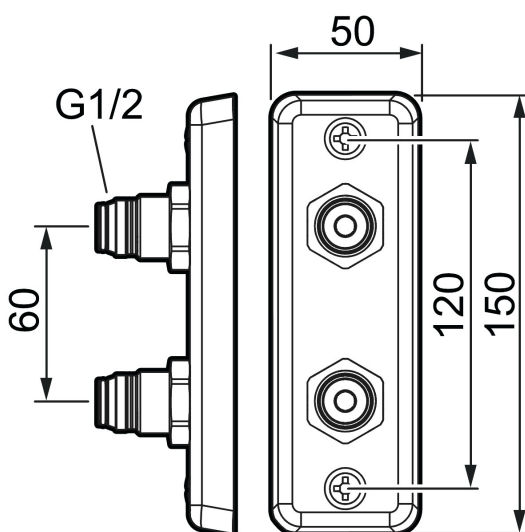

Unike funksjoner

Dobbel veggbrakett for plastrør

Artikkelnummer: S600048

Utførende: Krom, D: Ø16

- Med lekende trykknipler
- Med konuser
- Med veggtetning
- Passer FMM rørdeler med innv. gjenger
- Rørkoblingen blir liggende utenpå veggen
- For monteringsnøkkel FMM 6072
- For momentnøkkel FMM 1716

Koblingene er godkjent for:

- PE-X av EN ISO 15875: 15x2.5, 16x2.0 & 16x2.2
- PE-RT av EN ISO 22391: 15x2.5 & 16x2.2
- PB av EN ISO 15876: 16x2.0

(AluPEX) av fabrikat:

- Uponor UNI PIPE PE-RT/AL/PE-RT 16*2
- Geberit 16*2,0 Systemrohr ML Flowfit/pushfit PE-RT typ II
- Thermotech MultiSystem AluComposite PE-RT Type2/AL/PE-RT Typ2 16*2
- Roth Systemrohr Alu-Laserplus 16*2 mm PE-RT TypII/Al/PE-RT TypII
- LK PAL Universal Pipe A16 16*2,0
- TECElogo dimension 16 – multilayer pipe – PE-RT/Al/PE-RT 16*2,0 mm
- TECElogo dimension 16 – multilayer pipe – PE-Xc/Al/PE-RT 16*2,0 mm
- FRÄNKISCHE turatec multi 16*2 PE-RT II/Al/PE-RT II
- HENCO RIXc PE-Xc/Al/PE-Xc 16*2
- Purmo MultiSystem PE-RT /Al/PE-RT – Typ II 16x2,0