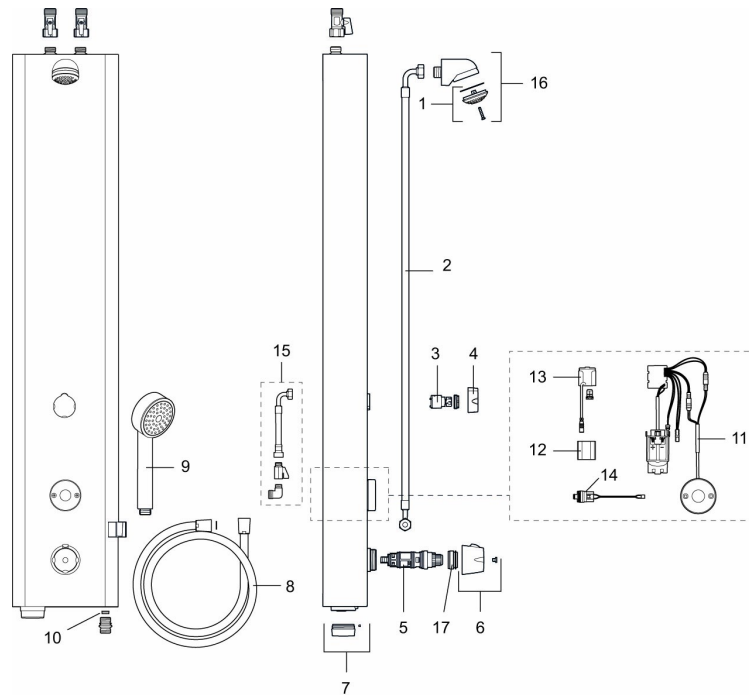

PRODUKTBESKRIVNING

FM Mattsson tronic duschpanel WMS, för tempererat vatten, nätdrift

Art.nr: 95000100

RSK: 8255825

Reservdelslista

NR.	ART.NR	RSK	BESKRIVNING
1	29182000	8221808	Duschsil
2	39090700	8221813	Anslutningsslang, 700 mm
3	59072000	8221814	Insats till omkastare
4	16221700	8221796	Vred till omkastare
5	38607000	8591963	Reglerpaket, komplett, inkl. serviceverktyg
6	S600222	8239545	Temperaturratt, komplett
7	16222600	8438816	Batterilock, svart
8	34831750	8221810	Duschslang, 1,75 m
9	94760900	8221816	Handdusch
10	29900600	8224321	Flödesbegränsare, konstantflöde 6 l/min vid 2–6 bar
10	29900900	8221809	Flödesbegränsare, konstantflöde 9 l/min vid 2–6 bar
10	29901200	8224320	Flödesbegränsare, konstantflöde 12 l/min vid 2–6 bar
11	16216500	8438815	Elektronikenhet