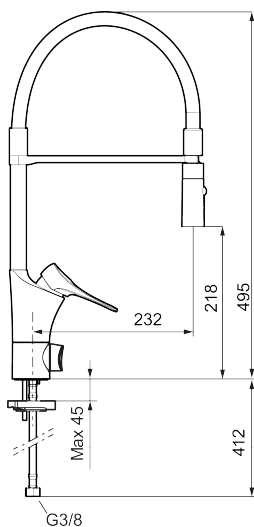

Unika egenskaper

Skyddsmodul **EB**

9000XE flexi köksblandare

9000XE Köksblandare med flexi-pip i krom har löstagbar handdusch. Tack vare flexibiliteten med den löstagbara pipen och valbar strålbild kommer den åt överallt.

Utförande: Krom

- Kallstartsfunktion
- Mjukstängande med keramisk avstängning
- Inbyggd, lätt omställbar flödesbegränsning och temperaturspär
- Svängbar pip. Spärrbricka medföljer för 60°, 85°, 110° eller 360°
- 2-stråligt munstycke med koncentrerad strålbild och handdusch
- Med inbyggd keramisk avstängning för disk- och tvättmaskin. Omställbar mellan KV och VV, förinställd på KV
- Flexibla anslutningsrör i metallspunnen Soft PEX®, lekande G3/8
- Lead Free (blyfri)
- Ljudklass 1
- Hålmått Ø34-37 mm
- Skyddsmodul AA avser utloppspip