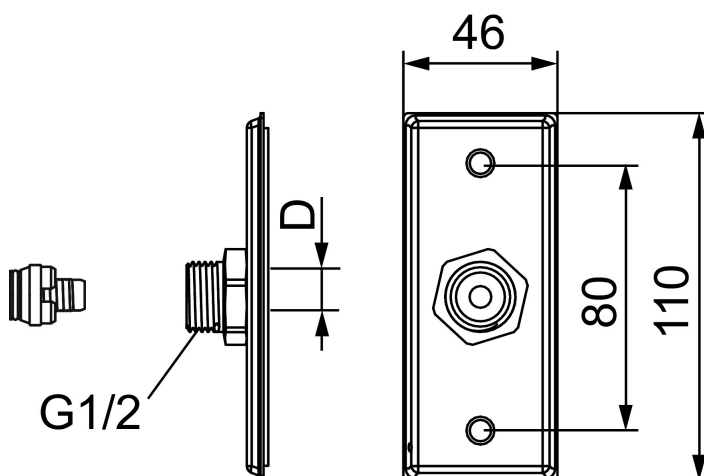

Unike funksjoner

Enkel veggbrakett for plastrør

Artikkelnummer: 14051550

Utførende: Rustfritt stål, D: Ø15

- Med lekende trykknippel
- Med konus
- Med veggfetting
- Passer FMM rørdeler med innv. gjenger
- Rørkoblingen blir liggende utenpå veggen
- For monteringsnøkkel FMM 6072
- For momentnøkkel FMM 1716

Koblingene er godkjent for:

- PE-X av EN ISO 15875: 15x2.5, 16x2.0 & 16x2.2
- PE-RT av EN ISO 22391: 15x2.5 & 16x2.2
- PB av EN ISO 15876: 16x2.0

(ALuPEX) av fabrikat:

- Uponor UNI PIPE PE-RT/AL/PE-RT 16*2
- Geberit 16*2,0 Systemrohr ML Flowfit/pushfit PE-RT typ II
- Thermotech MultiSystem AluComposite PE-RT Type2/AL/PE-RT Typ2 16*2
- Roth Systemrohr Alu-Laserplus 16*2 mm PE-RT TypII/Al/PE-RT TypII
- LK PAL Universal Pipe A16 16*2,0
- TECElogo dimension 16 – multilayer pipe – PE-RT/Al/PE-RT 16*2,0 mm
- TECElogo dimension 16 – multilayer pipe – PE-Xc/Al/PE-RT 16*2,0 mm
- FRÄNKISCHE turatec multi 16*2 PE-RT II/Al/PE-RT II
- HENCO RIXc PE-Xc/Al/PE-Xc 16*2