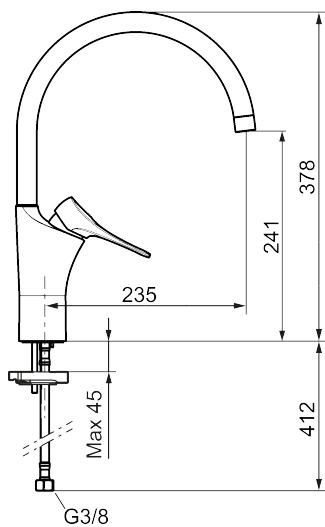

**Artikkelnummer:** 86007413 **NRF:** 4301044 **Flow 3 bar:** 3,1 l/m

**Utførende:** Børstet krom, LEED/BREEAM-tilpasset

### Unike funksjoner

Tilbakeslagssikring

- Mykstengende
- Kaldstart
- Eco Flow (energi- og vannbesparende strålesamler)
- Vannmengdebegrenser og temperatursperre
- Svingbar tut sperre 60°, 85°, 110° eller 360°
- Lead Free (blyfri)
- Lydklasse 1
- For hull i benk Ø34-37 mm
- Fleksible Soft PEX®-rør med 3/8" mutter