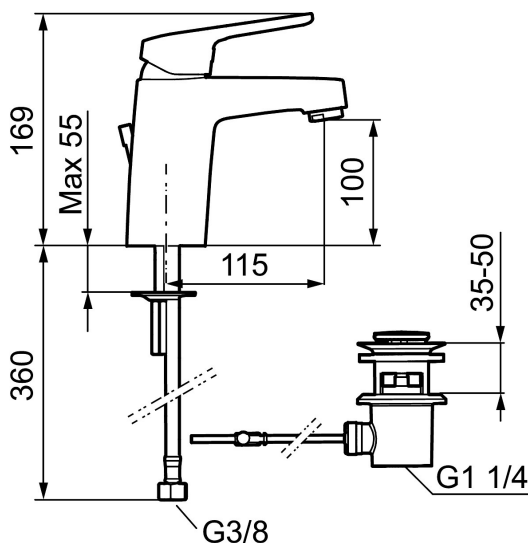

**Art.nr:** 83550010 **RSK:** 8235559 **Flöde 3 bar:** 6,2 l/min

**Utförande:** Krom, ansl. lekande G3/8

### Unika egenskaper

Skyddsmodul 

- Med lyftventil, helt i metall
- Kallstartsfunktion
- Mjukstängande med keramisk avstängning
- Inbyggd, lätt omställbar flödesbegränsning och temperaturspär
- Eco Flow (energi- och vattenbesparande strålsamlare)
- Med Soft PEX®-rör
- Hålmått Ø32-36 mm