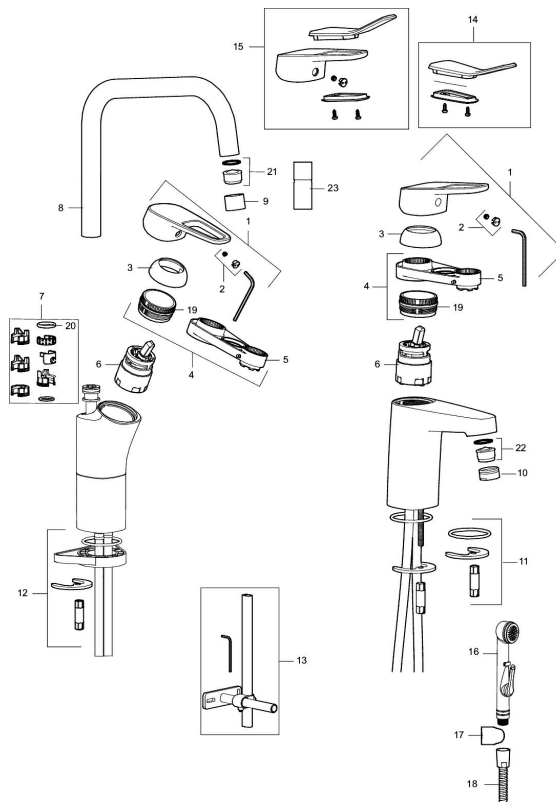

PRODUKTBESKRIVNING

SILJAN tvättställsblandare

Mjuka, följsamma linjer och spegelblanka ytor. Vi har strävat efter renhet, enkelhet och funktion, allt för att värna om människa och miljö. Vi har fokuserat extra mycket på designen och med hjälp av återkommande former skapat en tydlig familjekänsla.

Stor eller liten? Med Siljan vill vi erbjuda produkter som passar för alla, oavsett smak och storlek på boende. En stor liten nyhet är Siljan tvättställsblandare Mini, en blandare speciellt utformad för små bostäder, små badrum eller små händer. Du väljer! Självklart får du samma höga kvalitet, bara i lite mindre format.

Art.nr: 83550010

RSK: 8235559

Reservdelslista

NR.	ART.NR	RSK	BESKRIVNING
	44450009	8295353	Tillbehörspåse (spärrsegment, stoppskruv, insexnyckel 3 mm)
1	58501000	8592023	Komplett spak , krom
2	58511000	8592021	Färgmarkering och fästskruv till spak
3	58521000	8592020	Täckhylsa, krom
4	58530140	8241726	Fästnippel med serviceverktyg
5	60770000	8591918	Serviceverktyg
6	59115500	8591947	Insats med serviceverktyg, ej kallstart (röd ring)