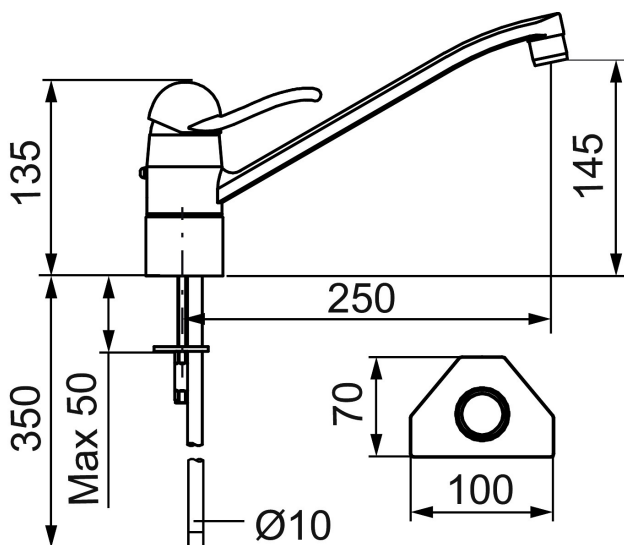

## 9000 köksblandare

FM Mattsson 9000 för köket, har en harmonisk och tidlös design. Den har hetvattenspär, justerbar flödesbegränsning, mjukstängning och keramisk tätning som standard vilket tar bort såväl risken för brännskador, som skadliga tryckstötter i rören. Dess omtanke om sin användare och populära design har gjort den till Sveriges mest köpta blandare sedan många år.

**Art.nr:** 91000000 **RSK:** 8308701 **Flöde 3 bar:** 14,0 l/min

**Utförande:** Krom, ansl. Cu-rör Ø10 mm

### Unika egenskaper

Skyddsmodul AA

- Mjukstängande med keramisk avstängning
- Inbyggd, lätt omställbar flödesbegränsning och temperaturspär
- Svängbar pip 110°
- För hål i bänk Ø28 mm