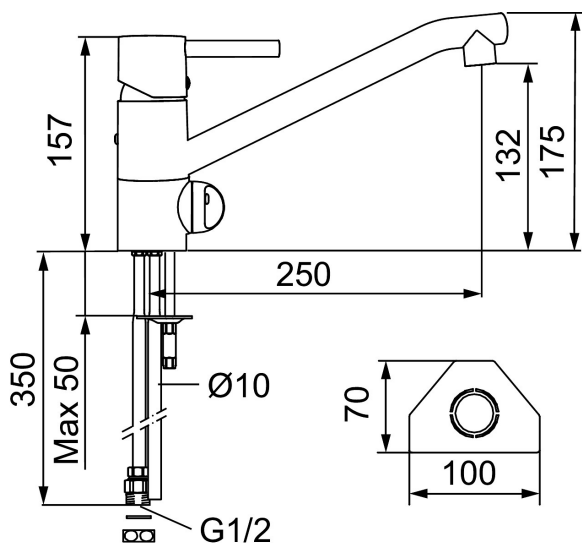

Art.nr: 96410000 RSK: 8308986

Utförande: Krom, ansl. Cu-rör Ø10 mm

### Unika egenskaper

Skyddsmodul 

- Mjukstängande med keramisk avstängning
- Inbyggd, lätt omställbar flödesbegränsning och temperaturspär
- Eco Flow (energi- och vattenbesparande strålsamlare)
- Svängbar pip 110°
- Med inbyggd keramisk avstängning för disk- och tvättmaskin. Omställbar mellan KV och VV, förinställd på KV
- Hålmått Ø32–35 mm
- Skyddsmodul AA gäller ej anslutning till diskmaskin