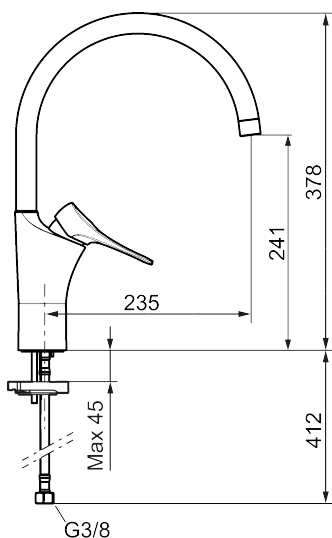

Art.nr: 86020013 **RSK:** 8311598 **Flöde 3 bar:** 6,0 l/min

Utförande: Borstad krom, med integrerad elektronisk diskmaskinsavstängning

Unika egenskaper

Skyddsmodul 

- Kallstartsfunktion
- Mjukstängande med keramisk avstängning
- Inbyggd, lätt omställbar flödesbegränsning och temperaturspär
- Eco Flow (energi- och vattenbesparande strålsamlare)
- Hög, svängbar pip. Spärrbricka medföljer för 60°, 85°, 110° eller 360°
- Med integrerad elektronisk diskmaskinsavstängning EDMA, stänger automatisk efter 4 eller 12 timmar
- Flexibla anslutningsrör i metallspunnen Soft PEX[®], lekande G3/8
- Lead Free (blyfri)
- Hålmått Ø34-37 mm
- Skyddsmodul AA avser utloppspip