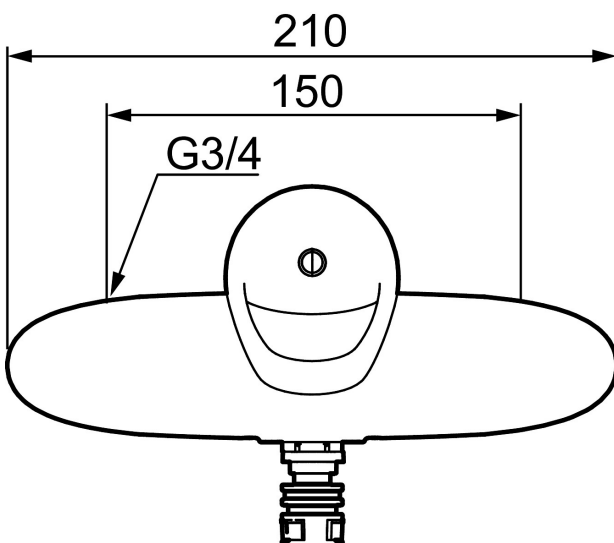

9000E köks- och tvättställsblandare

Köket är den del av hemmet där allt händer. Det är här det lagas, bakas och fejas – varje dag. Då är det viktigt att verktygen håller. Det gäller inte minst kökskranen som ska bekänna färg i många tuffa år. FM Mattsson 9000E gör vad den ska effektivt, gång efter gång utan onödigt slöseri av varmvatten.

Art.nr: 81301500 **RSK:** 8308989 **Flöde 3 bar:** 19,6 l/min

Utförande: Krom 150 c/c, pip finns som tillbehör

Unika egenskaper

Skyddsmodul

- OBS! 150 c/c
- Kallstart
- Mjukstängande med keramisk avstängning
- Inbyggd, lätt omställbar flödesbegränsning och temperaturspär
- Endast utlopp ned
- OBS! Får ej användas tillsammans med självstängande handdusch