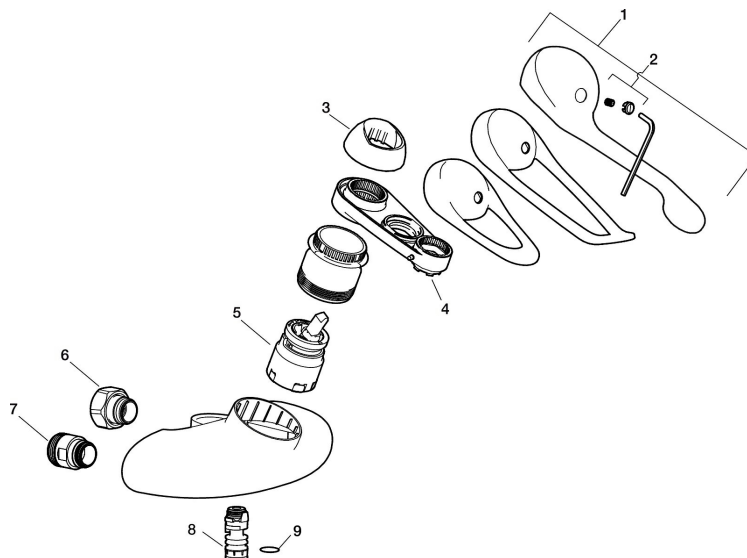

### Unika egenskaper

Skyddsmodul 

- OBS! 150 c/c
- Kallstart
- Mjukstängande med keramisk avstängning
- Inbyggd, lätt omställbar flödesbegränsning och temperaturspär
- Endast utlopp ned
- OBS! Får ej användas tillsammans med självstängande handdusch

## PRODUKTBESKRIVNING

## Reservdelslista

NR.	ART.NR	RSK	BESKRIVNING
	44450009	8295353	Tillbehörspåse (spärrsegment, stoppskruv, insexnyckel 3 mm)
1	58500000	8591936	Spak, komplett, längd: 90 mm
1	58501750	8591937	Spak, komplett, längd: 150 mm
1	58501800	8592048	Spak, komplett, längd: 180 mm
2	58510000	8591944	Färgmarkering och fästskruv till spak
3	58520000	8591945	Täckhylsa
4	60770000	8591918	Serviceverktyg
5	59120009	8591949	Insats med serviceverktyg, kallstart (grön ring), original
5	59126000	8591966	Insats med serviceverktyg, Eco Plus (grön ring)
6	59811800	8592011	Anslutningsnippel 150 c/c (vänstergängad)
7	59800800	8592005	Anslutningsnippel 160 c/c
8	29888000	8243166	Pipnippel M18x1
9	37801550	8295350	O-ring 15,54 x 2,62, 2-pack