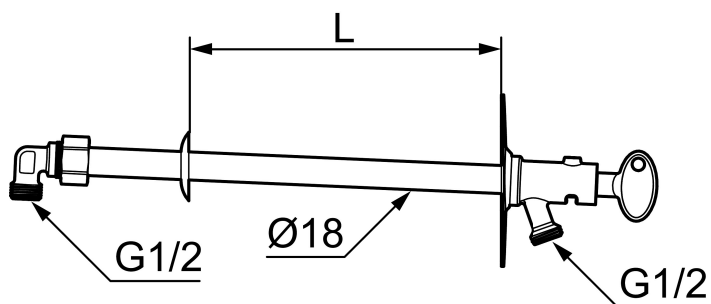

Artikel-nummer: 42931000 **VVS:** 743446564

Beskrivelse: Til vægtykkelse max 1000.

Unikke egenskaber

Tilbageløbssikring

- Selvdrænende og derfor frostsikre.
- Med nøgle.
- Med typegodkendt kontraventil.
- Kan afkortes for tilpasning af vægtykkelse.
- Vægplade: højde 106 mm, bredde 66 mm, diagonale skruehuller.