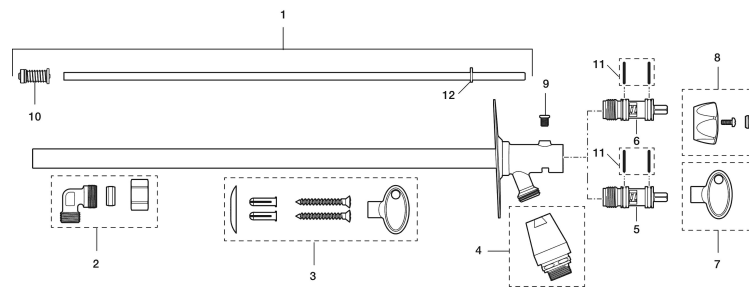

PRODUKTBESKRIVELSE

Udendørshane, selvdrænende med nøgle

Vand behøves ikke kun indendørs, men også eksempelvis i haver og efter som det ikke altid er skønne maj i vores land, skal vores gårdpostehaner kunne klare til skrappe krav.

Posthanen tømmes af egen kraft, hver gang den er blevet brugt, og når du lukker for vandet hen mod efteråret, er den frostsikker, hvis haveslangen og lynkoblingen er afmonteret.

Artikel-nummer: 42931000   VVS: 743446564

Reservedelsliste

NR.	FMM-NR	VVS	BESKRIVELSE
1	37570400	745140584	Spindel, L=400 mm.
1	37570600	745140586	Spindel, L=600 mm.
1	37571000	745140590	Spindel, L=1000 mm.
2	37551000	745140600	Til gårdposteventil FMM 4293 och 4294, inkl. skæring og omløber
3	39144300	745140604	Tilbehørspose
4	29815000	745140504	Vakuumentil, 10-pak
4	29815009	745140514	Vakuumentil
5	35160009	745140524	Topstykke til løs nøgle
6	35160019	745140534	Topstykke til greb
7	42760009	745140541	FMM 4293 och 4294
8	42770000	745140551	FMM 4293 och 4294
9	37590000	745140602	Skrue M5x6
10	37580000	745140603	
11	37801790	745140601	17,3 x 2,4 (2-pak)
12	37521000	745140605