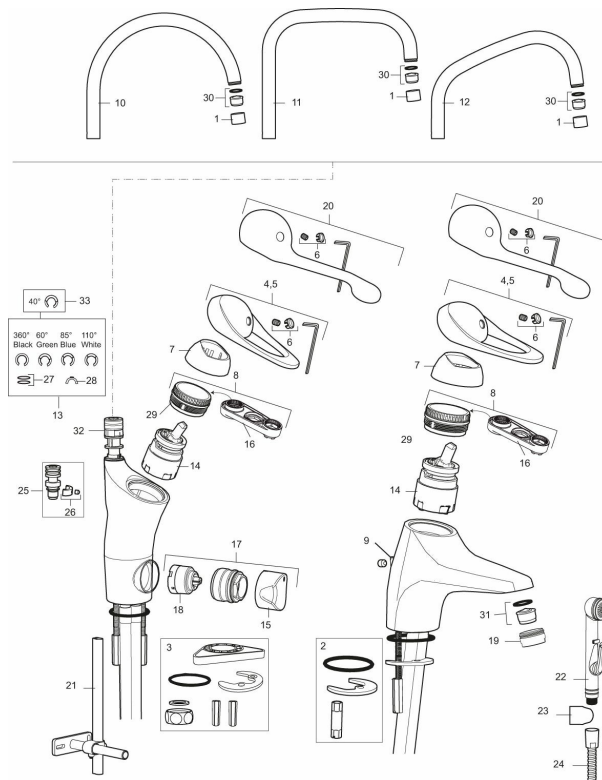

Art.nr: 80116000 RSK: 8311381 Flöde 3 bar: 8,0 l/min

Utförande: Krom, Eco Plus, ansl. lekande G3/8

- Kallstartsfunktion
- Mjukstängande med keramisk avstängning
- Inbyggd, lätt omställbar flödesbegränsning och temperaturspär
- Eco Flow (energi- och vattenbesparande strålsamlare)
- Svängbar pip 60°, 85°, 110° eller 360° (spärsegment medföljer för 60° och 110°)
- Med inbyggd keramisk avstängning för disk- och tvättmaskin. Omställbar mellan KV och VV, förinställd på KV
- Med Soft PEX®-rör
- Längd anslutningsrör: 410 mm
- Hålmått Ø34–37 mm
- Kan förses med avstängningsventil för bänksmaskin, FMM 5949-1000
- Ytterdiameter fot Ø52 mm
- Skyddsmodul AA avser utloppspip

Art.nr: 80116000

RSK: 8311381

Reservdelslista

NR.	ART.NR	RSK	BESKRIVNING
1	29142200	8281524	Hylsa M22 inv.
2	S600160	8387096	Monteringssats, tvättställsblandare
3	S600159	8387097	Monteringssats, köksblandare
4	58500000	8591936	Spak, komplett, längd: 90 mm
5	58501750	8591937	Spak, komplett, längd: 150 mm
6	58510000	8591944	Färgmarkering och fästskruv till spak
7	58520000	8591945	Täckhylsa
8	58530140	8241726	Fästnippel med serviceverktyg
9	58540000	8591940	Kedjefäste
10	58600000	8154074	Utloppspip, C-modell
10	58630000	8154077	Utloppspip, tvättrännemodell