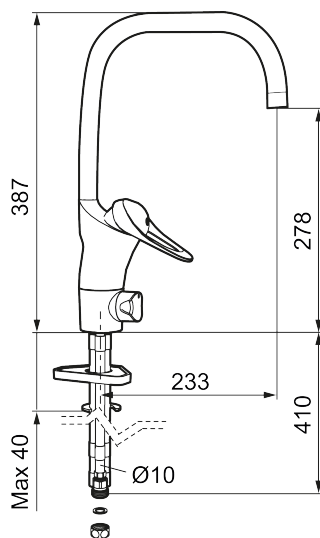

9000E I köksblandare

Köket är den del av hemmet där allt händer. Det är här det lagas, bakas och fejas – varje dag. Då är det viktigt att verktygen håller. Det gäller inte minst kökskranen som ska bekänna färg i många tuffa år. FM Mattsson 9000E gör vad den ska effektivt, gång efter gång utan onödigt slöseri av varmvatten.

Art.nr: 80116000 RSK: 8311381 Flöde 3 bar: 8,0 l/min

Utförande: Krom, Eco Plus, ansl. lekande G3/8

- Kallstartsfunktion
- Mjukstängande med keramisk avstängning
- Inbyggd, lätt omställbar flödesbegränsning och temperaturspär
- Eco Flow (energi- och vattenbesparande strålsamlare)
- Svängbar pip 60°, 85°, 110° eller 360° (spärsegment medföljer för 60° och 110°)
- Med inbyggd keramisk avstängning för disk- och tvättmaskin. Omställbar mellan KV och VV, förinställd på KV
- Med Soft PEX®-rör
- Längd anslutningsrör: 410 mm
- Hålmått Ø34–37 mm
- Kan förses med avstängningsventil för bänksmaskin, FMM 5949-1000
- Ytterdiameter fot Ø52 mm
- Skyddsmodul AA avser utloppspip