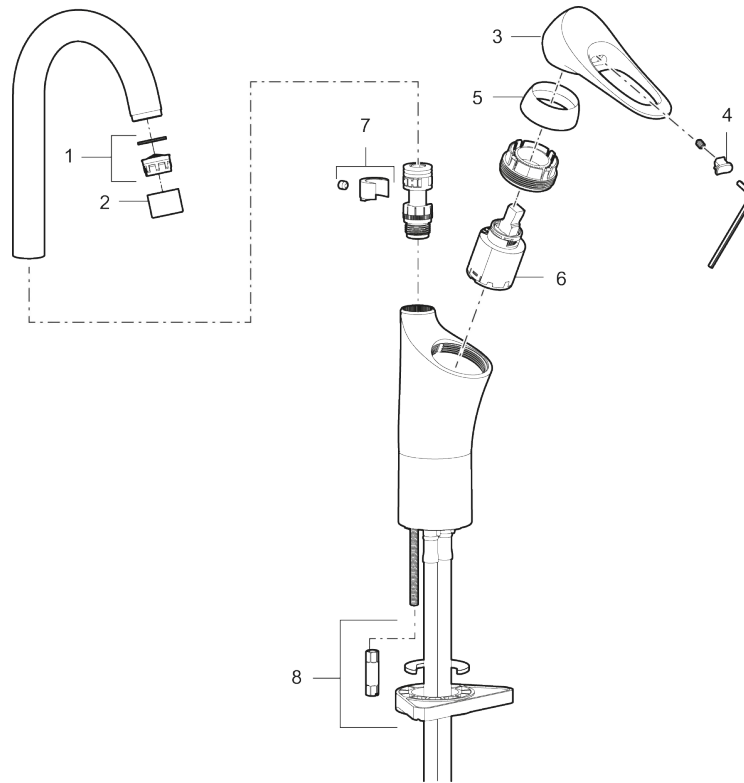

Unike funksjoner

Tilbakeslagssikring

9000XE vaskerennebatteri

9000XE Vaskerennebatteri er et blandebatteri i krom utstyrt med høyere tut – tilpasset for montering av vaskerenner på f.eks. skoler, omkleddingsrom og verksteder.

Artikkelnummer: 86180010 NRF: 4300123 Flow 3 bar: 6,0 l/m
Utførende: Krom

- Mykstengende
- Kaldstart
- Vannmengdebegrenser og temperatursperre
- Velg mellom svingbar 360° eller fast tut
- For hull i benk Ø33,5–37 mm
- Lead Free (blyfri)
- Lydklasse 1
- Fleksible Soft PEX®-rør med 3/8" mutter

PRODUKTBESKRIVNING

9000XE vaskerennebatteri

9000XE Vaskerennebatteri er et blandedbatteri i krom utstyrt med høyere tut – tilpasset for montering av vaskerenner på f.eks. skoler, omkleddingsrom og verksteder.

Artikkelnummer: 86180010 NRF: 4300123

Reservedelsliste

NR.	FMM-NR	NRF	BESKRIVELSE
1	29102910		Innsats strålesamler 5,5-6,5 l/min ved 3 bar
2	S600155	4305244	Hylse for strålesamler M22 innv., krom
3	S600096	4305273	Spak, krom
4	S600097	4305275	Merkeplugg
5	S600101	4305279	Dekkhylse, krom
6	S600098	4305276	Innsats, inkl. serviceverktøy, for kjøkkenbatteri
6	S600209	4305295	Innsats, for kjøkkenbatteri
7	S600140	4305239	Stoppskrue med sperresegment for fast tut
8	S600159		Monteringstilbehør for kjøkkenbatteri