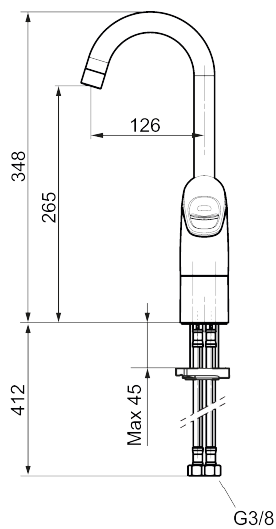

Unike funksjoner

Tilbakeslagssikring

9000XE vaskerennebatteri

9000XE Vaskerennebatteri er et blandebatteri i krom utstyrt med høyere tut – tilpasset for montering av vaskerenner på f.eks. skoler, omkleddingsrom og verksteder.

Artikkelnummer: 86180010 NRF: 4300123 Flow 3 bar: 6,0 l/m
Utførende: Krom

- Mykstengende
- Kaldstart
- Vannmengdebegrenser og temperatursperre
- Velg mellom svingbar 360° eller fast tut
- For hull i benk Ø33,5–37 mm
- Lead Free (blyfri)
- Lydklasse 1
- Fleksible Soft PEX®-rør med 3/8" mutter

PRODUKTBESKRIVNING

9000XE vaskerennebatteri

9000XE Vaskerennebatteri er et blandedbatteri i krom utstyrt med høyere tut – tilpasset for montering av vaskerenner på f.eks. skoler, omkleddingsrom og verksteder.

Artikkelnummer: 86180010 NRF: 4300123

Reservedelsliste

NR.	FMM-NR	NRF	BESKRIVELSE
1	29102910		Innsats strålesamler 5,5-6,5 l/min ved 3 bar
2	S600155	4305244	Hylse for strålesamler M22 innv., krom
3	S600096	4305273	Spak, krom
4	S600097	4305275	Merkeplugg
5	S600101	4305279	Dekkhylse, krom
6	S600098	4305276	Innsats, inkl. serviceverktøy, for kjøkkenbatteri
6	S600209	4305295	Innsats, for kjøkkenbatteri
7	S600140	4305239	Stoppskrue med sperresegment for fast tut
8	S600159		Monteringstilbehør for kjøkkenbatteri