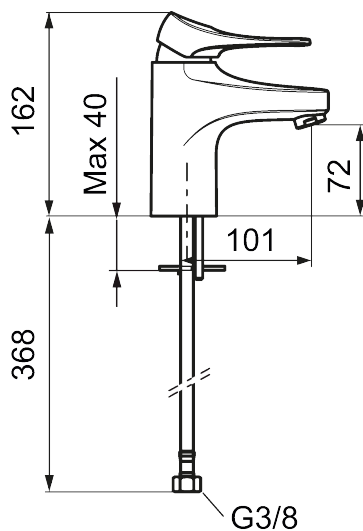

9000XE servantbatteri

9000XE Servantbatteri LEED/BREEAM-tilpasset er et servantbatteri i krom. Den klassiske designen i kombinasjon med et sparsomt vannforbruk gjør det til et opplagt valg på baderommet. Produktet er LEED/BREEAM-tilpasset. Det innebærer at det oppfyller de vannmengdekravene som stilles til visse ny- og ombygginger.

Artikkelnummer: 86507310 **NRF:** 4300111 **Flow 3 bar:** 3,0 l/m
Utførende: Krom, LEED/BREEAM-tilpasset

Unike funksjoner

Tilbakeslagssikring

- Mykstengende
- Kaldstart
- Eco Flow (energi- og vannbesparende strålesamler)
- Vannmengdebegrenser og temperatursperre
- Lead Free (blyfri)
- Lydklasse 1
- Fleksible Soft PEX[®]-rør med 3/8" mutter