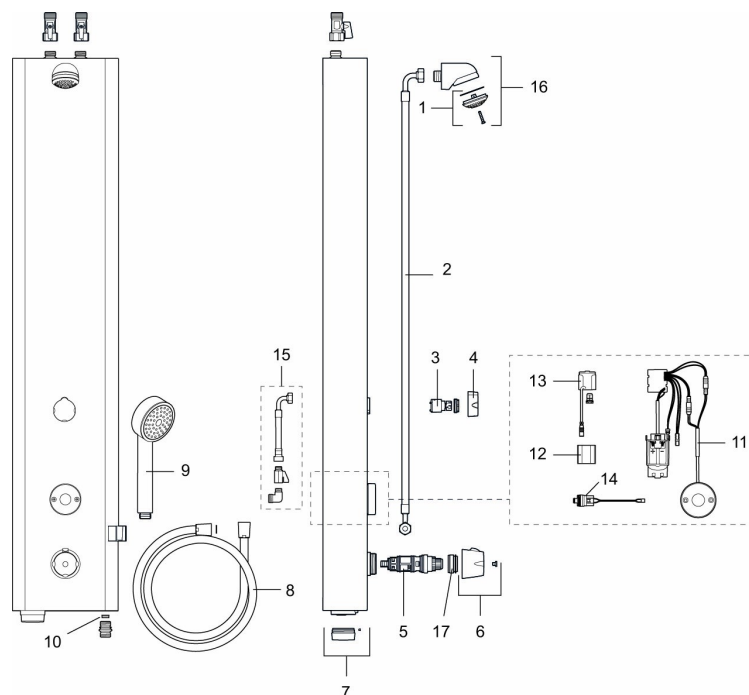

PRODUKTBESKRIVNING

FM Mattsson tronic duschpanel WMS, för tempererat vatten, batteridrift

Art.nr: 95000002

RSK: 8255852

Reservdelslista

NR.	ART.NR	RSK	BESKRIVNING
1	29182000	8221808	Duschsil
2	39090700	8221813	Anslutningsslang, 700 mm
3	59072000	8221814	Insats till omkastare
4	16221700	8221796	Vred till omkastare
5	38607000	8591963	Reglerpaket, komplett, inkl. serviceverktyg
6	S600222	8239545	Temperaturratt, komplett
7	16222600	8438816	Batterilock, svart
8	34831750	8221810	Duschslang, 1,75 m
9	94760900	8221816	Handdusch
10	29900600	8224321	Flödesbegränsare, konstantflöde 6 l/min vid 2–6 bar
10	29900900	8221809	Flödesbegränsare, konstantflöde 9 l/min vid 2–6 bar
10	29901200	8224320	Flödesbegränsare, konstantflöde 12 l/min vid 2–6 bar
11	16216500	8438815	Elektronikenhet