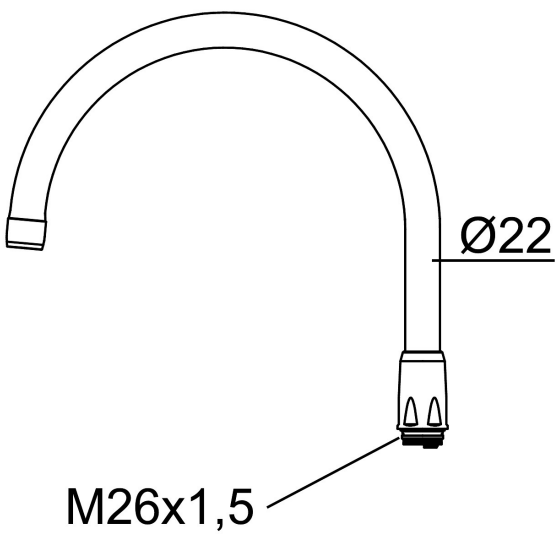

Unika egenskaper

Utloppspip

Art.nr: 59200000 RSK: 8154050

Utförande: Krom

- Svängbar 110°
- Med luftinblandande strålsamlare
- Till köksblandare art.nr. 9150-xxxx och 9151-xxxx
- Utsprång: 250 mm