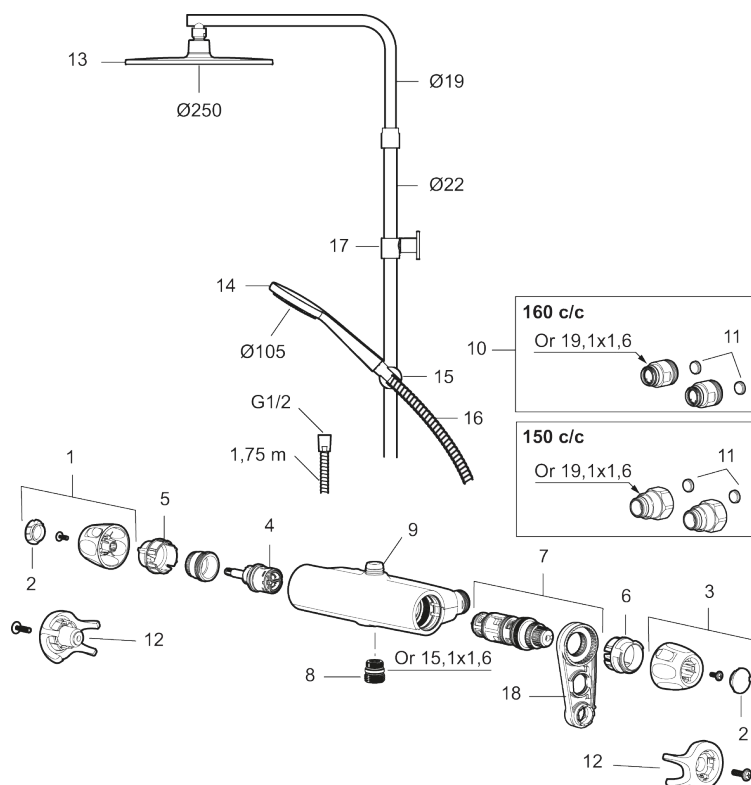

Artikkelnummer: 86831500 NRF: 4304928

Reservedelsliste

NR.	FMM-NR	NRF	BESKRIVELSE
1	S600083	4305266	Ratt, avstengningssiden, krom
1	S600083.75	4305267	Ratt, avstengningssiden, børstet krom
2	S600116	4305285	Dekkløkk, krom
2	S600116.75	4305286	Dekkløkk, børstet krom
3	S600082	4305264	Temperaturratt, krom
3	S600082.75	4305265	Temperaturratt, børstet krom
4	S600020	4294993	Keramisk kranoverdel, inkl. verktøy (dusjbatteri)
4	S600269		Keramisk kranoverdel, uten serviceverktøy (dusjbatteri)
5	S600117	4305287	Sperring for mengderatt reversibelt
6	S600087	4305271	Sperring for temperaturratt
7	S600084	4305268	Termostatinsats, komplett inkl. verktøy
7	S600271		Termostatinsats, uten serviceverktøy

NR.	FMM-NR	NRF	BESKRIVELSE
8	S600088	4305272	Overgangsnippel M18x1-G1/2 (dusjbatteri)
9	S600112	4305284	Utløpsnippel for takdusjrør M18x1
9	S600265		Utløpsnippel for takdusjrør M18x1, med mengderegulerer 9 l/min
10	59800800		Tilslutningsmutter komplett 160 s/s
11	38632006	4305847	Kun innløpsfilter (par)
12	S600105	4305282	Vinge sort (2 stk)
13	S600092	4304978	Dusjkopp m/kuleledd, krom
13	S600092.75	4304981	Dusjkopp m/kuleledd, børstet krom
14	S600091	4304975	Hånddusj, krom
14	S600091.75	4304977	Hånddusj, børstet krom
15	S600093	4304982	Hånddusjholder/Glider (Ø22), krom
15	S600093.75	4304984	Hånddusjholder/Glider (Ø22), børstet, krom
16	S600109	4304992	Dusjslange, 1,75 m, krom
16	S600109.75	4305283	Dusjslange, 1,75 m, børstet krom
17	S600094	4304985	Dusjrørklammer, krom
17	S600094.75	4304987	Dusjrørklammer, børstet krom
18	S600298		Serviceverktøy