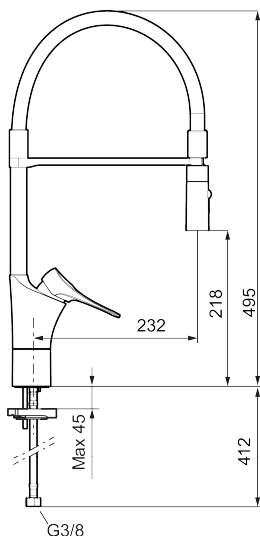

9000XE flexi kjøkkenbatteri

9000XE Kjøkkenbatteri med flexi-tut i krom har avtakbar hånddusj. Takket være fleksibiliteten med den avtakbare tuten og valgbart strålebilde kommer den til overalt.

Kjøkkenbatteriet er blyfritt og har våre smarte, innovative og energibesparende funksjoner som kaldstart, mykstengning, temperatursperre samt energi- og vannbesparende strålesamler.

Artikkelnummer: 86130010 NRF: 4301031 Flow 3 bar: 6,0 l/m

Utførende: Krom

- Mykstengende
- Kaldstart
- Vannmengdebegrenser og temperatursperre
- Svingbar tut sperre 60°, 85°, 110° eller 360°
- 2-strålig munnstykke
- Med tilbakeslagsventil etter standard EN 1717
- For hull i benk Ø34-37 mm
- Lead Free (blyfri)
- Lydklasse 1
- Fleksible Soft PEX®-rør med 3/8" mutter