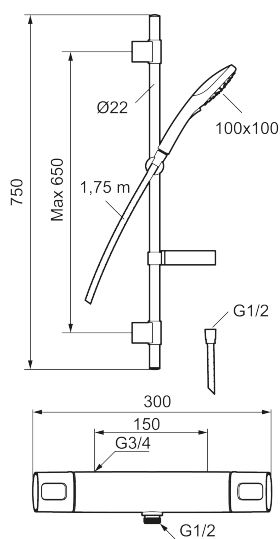

Unike funksjoner

Tilbakeslagssikring