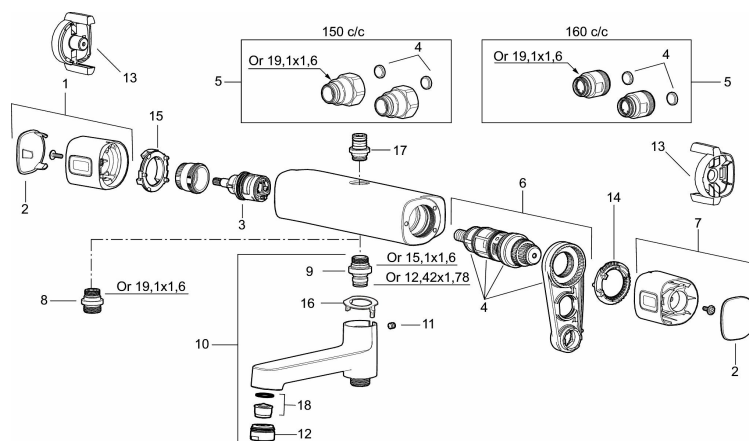

Artikkelnummer: 83821500 NRF: 4301828

Reservedelsliste

NR.	FMM-NR	NRF	BESKRIVELSE
1	35480009	4304755	Ratt, avstengningssiden
2	39031500		Dekkløkk
3	35980009	4304764	Keramisk kranoverdel reversibelt
4	38680009	4305856	Filter og pakningssett inkl. verktøy
5	59800800		Tilslutningsmutter komplett 160 s/s
5	59810800		Tilslutningsmutter komplett 150 s/s
6	S600275	4305802	Reguleringsinnmat inkl. verktøy
7	35480109	4304756	Ratt, temperatursiden
8	39710800	4304871	Overgangsnippel M18x1-G1/2
9	39754000	4304156	Tutnippel M18x1 (Badekarbatteri)
10	83990000	4304753	Utløpstut med omkaster
11	38086000		Låsskrue
12	29142400		Hylse for strålesamler M24 utv., 13 mm
13	35976209	4304763	Vinge sort (2 stk)
14	38523000		Sperrering for termostatratt
15	38531000		Sperrering for mengderatt
15	38531040		Sperrering for mengderatt reversibelt
16	38521000		Stoppskive for utløpstut
17	39716000		Utløpsnippel for takdusj M18x1
18	29102650		Innsats strålesamler 20-24 l/min ved 3 bar