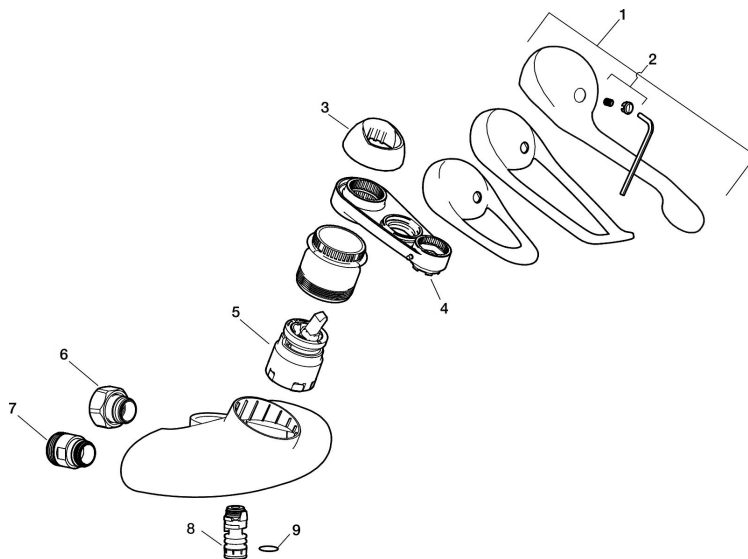

PRODUKTBEKRIVELSE

Etgrebsarmatur 9000E væghængt

Her er samspillet mellem form og funktion optimeret. FM Mattsson 9000E viser vejen til en ny generation af blandingsbatterier, der er miljøtilpasset ned til mindste detalje. Blandingsbatteriet giver et smukt indtryk og bidrager til et teknisk fuldendt køkken. Allerede i sin grundudførelse har det unikke funktioner, som sparer energi med bibeholdt komfort.

Artikel-nummer: 81304500 VVS: 726989264

Reservedelsliste

NR.	FMM-NR	VVS	BESKRIVELSE
	44450009		Tilbehørspose (spærring, stopskruer og 3 mm nøgle)
1	58500000	745136102	Greb, krom L=90 mm
1	58501750	745136143	Care-greb, komplet, længde 150 mm
1	58501800		Care-greb, komplet, længde 180 mm
2	58510000	745136025	Farvebrik til greb, 9000E
3	58520000	745136324	Dækkappe 9000E, krom
4	60770000	745137712	Serviceværktøj
5	59120009	745136010	Patron med værktøj, koldstart
5	59126000		Patron med værktøj, Ecoplus (Grøn ring)
6	59811800		Tilslutning 150 c/c
7	59800800		Omløber 160 c/c
8	29888000		Tudenippel
9	37801550		O-ring 15,54x2,62 2-pak