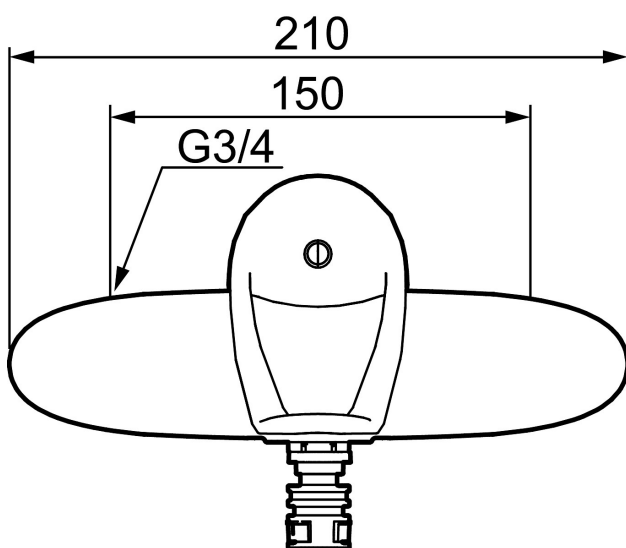

Etgrebsarmatur 9000E væghængt

Her er samspillet mellem form og funktion optimeret. FM Mattsson 9000E viser vejen til en ny generation af blandingsbatterier, der er miljøtilpasset ned til mindste detalje. Blandingsbatteriet giver et smukt indtryk og bidrager til et teknisk fuldendt køkken. Allerede i sin grundudførelse har det unikke funktioner, som sparer energi med bibeholdt komfort.

Artikel-nummer: 81304500 VVS: 726989264

Beskrivelse: Krom

Unikke egenskaber

Tilbageløbssikring

- Væghængt etgrebsarmatur.
- Handicapvenligt.
- Greb: 150 mm.
- **Koldstart.**
- Soft Closing og keramisk kartusche.
- Indbygget temperatur- og flowbegrænser.
- Passer til udløbstud FMM 3586-xxxx
- **5 års trykgaranti.**