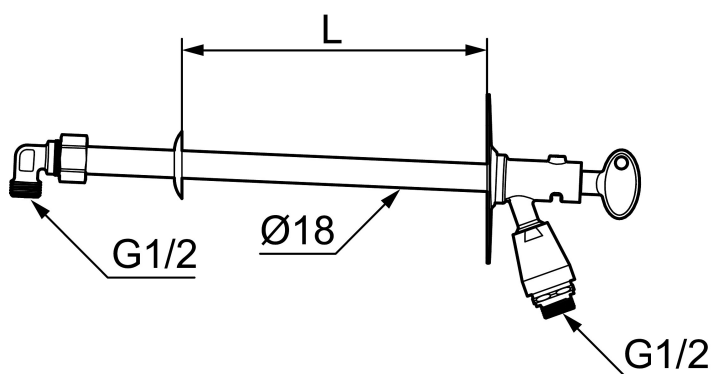

Utförande: För vägg tjocklek max 1000 mm

Unika egenskaper

Skyddsmodul  HD

- För vägg tjocklek max 1000 mm
- Självdränerande och därmed frostsäker
- Med vakuumventil och nyckel
- Med typgodkänd backventil
- Kan kapas för anpassning mot vägg tjocklek
- Väggbrixa: Höjd 106 mm, bredd 66 mm, skruvhål diagonalt
- Återströmningskydd enligt EU-standard SS-EN 1717