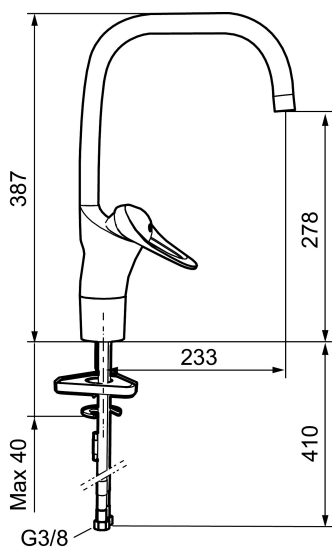

9000E I köksblandare

Köket är den del av hemmet där allt händer. Det är här det lagas, bakas och fejas – varje dag. Då är det viktigt att verktygen håller. Det gäller inte minst kökskranen som ska bekänna färg i många tuffa år. FM Mattsson 9000E gör vad den ska effektivt, gång efter gång utan onödigt slöseri av varmvatten.

Art.nr: 80100010 RSK: 8310177 Flöde 3 bar: 8,0 l/min

Utförande: Krom, ansl. lekande G3/8

- Kallstartsfunktion
- Mjukstängande med keramisk avstängning
- Inbyggd, lätt omställbar flödesbegränsning och temperaturspär
- Eco Flow (energi- och vattenbesparande strålsamlare)
- Hög, svängbar pip. Spärrbricka medföljer för 60°, 85°, 110° eller 360°
- Med Soft PEX®-rör
- Med anslutningsrör: 350 mm
- Hålmått Ø34–37 mm
- Ytterdiameter fot Ø52 mm