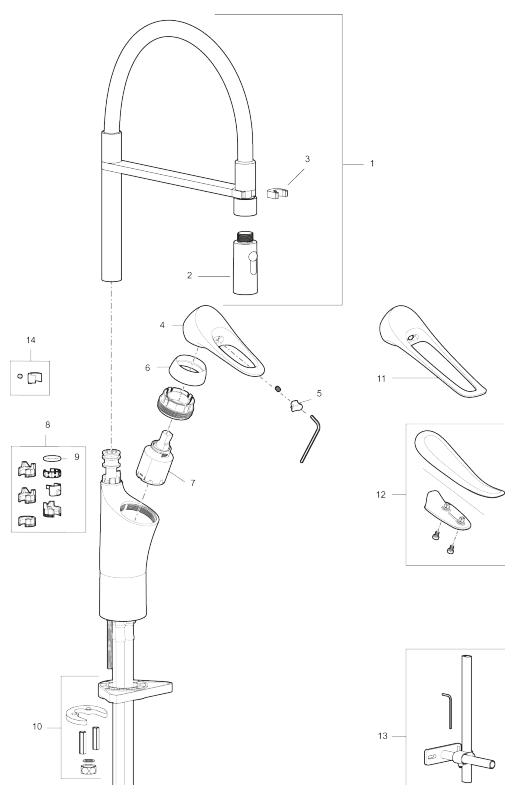

PRODUKTBESKRIVNING

9000XE flexi köksblandare

9000XE Köksblandare med flexi-pip i borstad krom har löstagbar handdusch. Tack vare flexibiliteten med den löstagbara pipen och valbar strålbild kommer den åt överallt.

Köksblandaren är blyfri och har våra smarta, innovativa och energibesparande funktioner såsom kallstart, mjukstängning, temperaturspärri samt energi- och vattenbesparande strålsamlare.

Art.nr: 86130013

RSK: 8311621

Reservdelslista

NR.	ART.NR	RSK	BESKRIVNING
1	S600059	8394011	Pip, komplett, krom
1	S600059.75	8387088	Pip, komplett, borstad krom
2	S600060	8394012	Munstycke
3	S600061	8393993	Pipfäste
4	S600096	8387022	Spak, komplett, krom
4	S600096.75	8387024	Spak, komplett, borstad krom
5	S600097	8387025	Färgmarkering
6	S600101	8387029	Täckhylsa, krom
6	S600101.75	8387031	Täckhylsa, borstad krom
7	S600100	8387028	Insats med serviceverktyg, för köksblandare (LEED) och tvättställsblandare