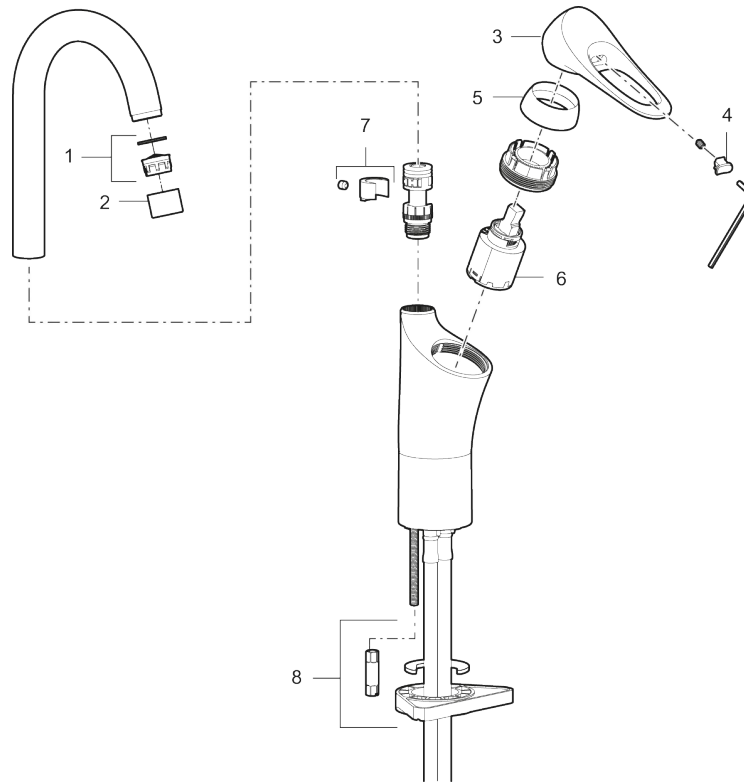

9000XE tvättränneblandare

9000XE Tvättränneblandare är en blandare i krom försedd med högre pip – anpassad för montering av tvättrännor i exempelvis skolor, omklädningsrum och verkstäder.

Art.nr: 86180010 RSK: 8447000 Flöde 3 bar: 6,0 l/min
Utförande: Krom

- Kallstartsfunktion
- Mjukstängande med keramisk avstängning
- Inbyggd, lätt omställbar flödesbegränsning och temperaturspärr
- Fast, eller fullt svängbar pip
- Flexibla anslutningsrör i metallspunnen Soft PEX[®], lekande G3/8
- Lead Free (blyfri)
- Ljudklass 1
- Hålmått Ø33,5–37 mm

Unika egenskaper

Skyddsmodul 

PRODUKTBESKRIVNING

9000XE tvättränneblandare

9000XE Tvättränneblandare är en blandare i krom försedd med högre pip – anpassad för montering av tvättrännor i exempelvis skolor, omklädningsrum och verkstäder.

Art.nr: 86180010

RSK: 8447000

Reservdelslista

NR.	ART.NR	RSK	BESKRIVNING
1	29102910	8281534	Strålsamlarinsats, 5,5–6,5 l/min vid 3 bar
2	S600155	8280012	Hylsa M22 inv., krom
3	S600096	8387022	Spak, komplett, krom
4	S600097	8387025	Färgmarkering
5	S600101	8387029	Täckhylsa, krom
6	S600098	8387026	Insats, med serviceverktyg, för köksblandare
6	S600209	8387039	Insats, utan serviceverktyg, för köksblandare
7	S600140	8387023	Stoppskruv med spärsegment, för fast pip
8	S600159	8387097	Monteringssats, köksblandare