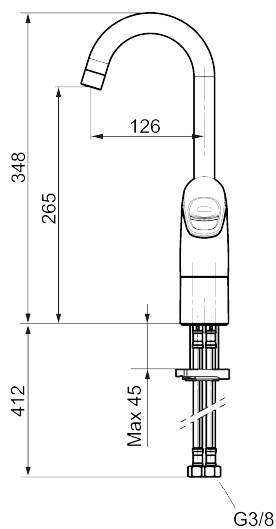

Unika egenskaper

Skyddsmodul