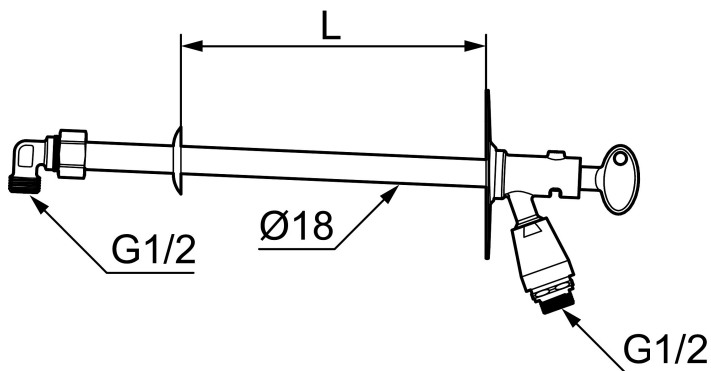

Artikel-nummer: 42940600 **VVS:** 743446634

Beskrivelse: Til vægtykkelse max 600.

Unikke egenskaber

Tilbageløbssikring 

- Selvdrænende og derfor frostsikre.
- Med vakuumventil og nøgle.
- Med typegodkendt kontraventil.
- Kan afkortes for tilpasning af vægtykkelse.
- Vægplade: højde 106 mm, bredde 66 mm, diagonale skruehuller.
- Opfylder EU-Standard SS-EN 1717.

Artikel-nummer: 42940600 VVS: 743446634

Reservedelsliste

NR.	FMM-NR	VVS	BESKRIVELSE
1	37570400	745140584	Spindel, L=400 mm.
1	37570600	745140586	Spindel, L=600 mm.
1	37571000	745140590	Spindel, L=1000 mm.
2	37551000	745140600	Til gårdposteventil FMM 4293 och 4294, inkl. skærering og omløber
3	39144300	745140604	Tilbehørspose
4	29815000	745140504	Vakuumentil, 10-pak
4	29815009	745140514	Vakuumentil
5	35160009	745140524	Topstykke til løs nøgle
6	35160019	745140534	Topstykke til greb
7	42760009	745140541	FMM 4293 och 4294
8	42770000	745140551	FMM 4293 och 4294
9	37590000	745140602	Skrue M5x6
10	37580000	745140603	
11	37801790	745140601	17,3 x 2,4 (2-pak)
12	37521000	745140605	