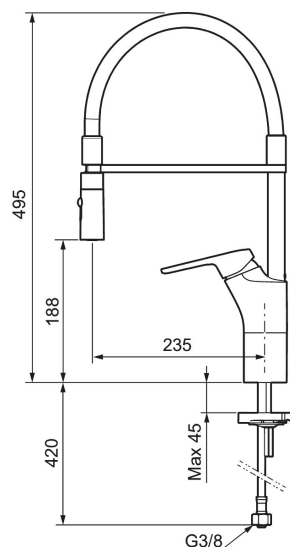

Art.nr: 83120010 RSK: 8338930 Flöde 3 bar: 9,1 l/min

Utförande: Krom, batteridrift (inkl. batteri)

Unika egenskaper

Skyddsmodul 

- Kallstartsfunktion
- Mjukstängande med keramisk avstängning
- Inbyggd, lätt omställbar flödesbegränsning och temperaturspärr
- Hög, svängbar pip. Spärrbricka medföljer för 60°, 85°, 110° eller 360°
- 2-stråligt munstycke med koncentrerad strålbild och handdusch
- Spoltidsbegränsning, förhindrar översvämning
- Avstängning av flöde i 5 min via sensorn, (används t.ex. vid rengöring)
- Låg strömförbrukning – Lång livslängd
- IP-klass sensor: IP67

Installation:

- Batteridrift, går att bygga om till nät drift
- Vid nät drift använd adaptersats art.nr. S600147
- Flexibla anslutningsrör i metallspunnen Soft PEX[®], lekande G3/8
- Hålmått Ø34-37 mm

Inställningar: