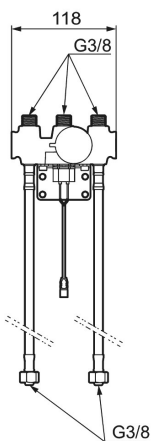

Art.nr: 83120010 RSK: 8338930 Flöde 3 bar: 9,1 l/min

Utförande: Krom, batteridrift (inkl. batteri)

Unika egenskaper

Skyddsmodul 

- Kallstartsfunktion
- Mjukstängande med keramisk avstängning
- Inbyggd, lätt omställbar flödesbegränsning och temperaturspärr
- Hög, svängbar pip. Spärrbricka medföljer för 60°, 85°, 110° eller 360°
- 2-stråligt munstycke med koncentrerad strålbild och handdusch
- Spoltidsbegränsning, förhindrar översvämning
- Avstängning av flöde i 5 min via sensorn, (används t.ex. vid rengöring)
- Låg strömförbrukning – Lång livslängd
- IP-klass sensor: IP67

Installation:

- Batteridrift, går att bygga om till nät drift
- Vid nät drift använd adaptersats art.nr. S600147
- Flexibla anslutningsrör i metallspunnen Soft PEX[®], lekande G3/8
- Hålmått Ø34-37 mm

Inställningar: