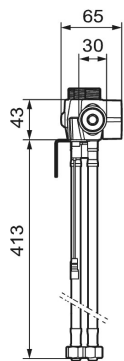

Art.nr: 83120010 RSK: 8338930 Flöde 3 bar: 9,1 l/min

Utförande: Krom, batteridrift (inkl. batteri)

Unika egenskaper

Skyddsmodul 

- Kallstartsfunktion
- Mjukstängande med keramisk avstängning
- Inbyggd, lätt omställbar flödesbegränsning och temperaturspärr
- Hög, svängbar pip. Spärrbricka medföljer för 60°, 85°, 110° eller 360°
- 2-stråligt munstycke med koncentrerad strålbild och handdusch
- Spoltidsbegränsning, förhindrar översvämning
- Avstängning av flöde i 5 min via sensorn, (används t.ex. vid rengöring)
- Låg strömförbrukning – Lång livslängd
- IP-klass sensor: IP67

Installation:

- Batteridrift, går att bygga om till nät drift
- Vid nät drift använd adaptersats art.nr. S600147
- Flexibla anslutningsrör i metallspunnen Soft PEX[®], lekande G3/8
- Hålmått Ø34-37 mm

Inställningar: