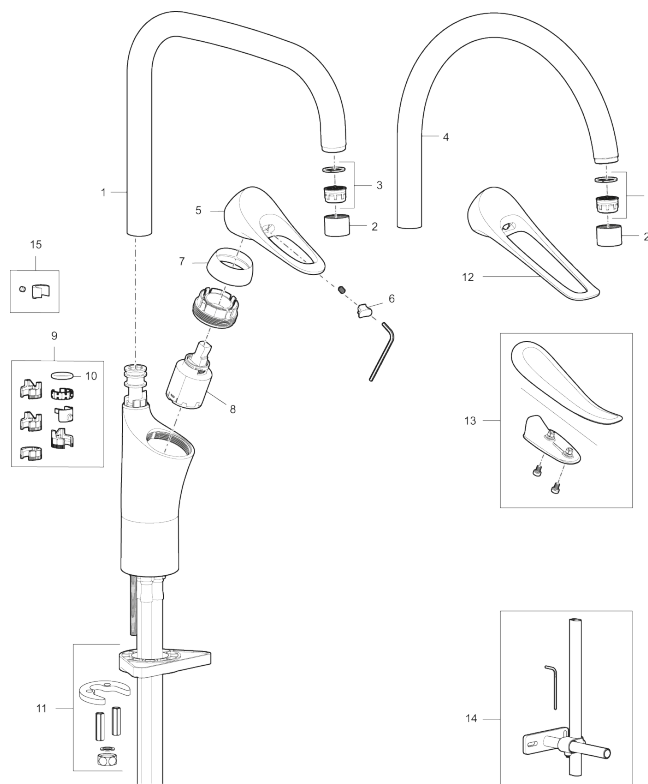

Artikkelnummer: 86007010 **NRF:** 4301012 **Flow 3 bar:** 4,5 l/m
Utførende: Krom, LEED/BREEAM-tilpasset

Unike funksjoner

Tilbakeslagssikring

- Mykstengende
- Kaldstart
- Eco Flow (energi- og vannbesparende strålesamler)
- Vannmengdebegrenser og temperatursperre
- Svingbar tut sperre 60°, 85°, 110° eller 360°
- Lead Free (blyfri)
- Lydklasse 1
- For hull i benk Ø34-37 mm
- Fleksible Soft PEX®-rør med 3/8" mutter

PRODUKTBESKRIVNING

9000XE kjøkkenbatteri

9000XE Kjøkkenbatteri med C-tut i krom får plass i et hvilket som helst kjøkken, uansett størrelse. Kjøkkenbatteriet er blyfritt og har våre smarte, innovative og energibesparende funksjoner som kaldstart, mykstengning, temperatursperre samt energi- og vannbesparende strålesamler. Den tidløse og formålstjenlige designen gjør dette kjøkkenbatteriet til et både funksjonelt og estetisk holdbart innslag i det moderne hjemmet. Produktet er LEED/BREEAM-tilpasset. Det innebærer at det oppfyller de vannmengdekravene som stilles til visse ny- og ombygginger.

Artikkelnummer: 86007010 NRF: 4301012

Reservedelsliste

NR.	FMM-NR	NRF	BESKRIVELSE
1	S600103	4305253	Utløpstut, U-modell, krom
1	S600103.75	4305254	Utløpstut, U-modell, børstet krom
2	S600155	4305244	Hylse for strålesamler M22 innv., krom
2	S600155.75	4305289	Hylse for strålesamler M22 innv., børstet krom
3	29102910		Innsats strålesamler 5,5-6,5 l/min ved 3 bar
3	29100500		Innsats strålesamler 5 l/min ved 2-6 bar, Eco
3	S600072	4305261	Innsats strålesamler 3 l/min ved 2-6 bar
4	S600102	4305251	Utløpstut, C-modell, krom