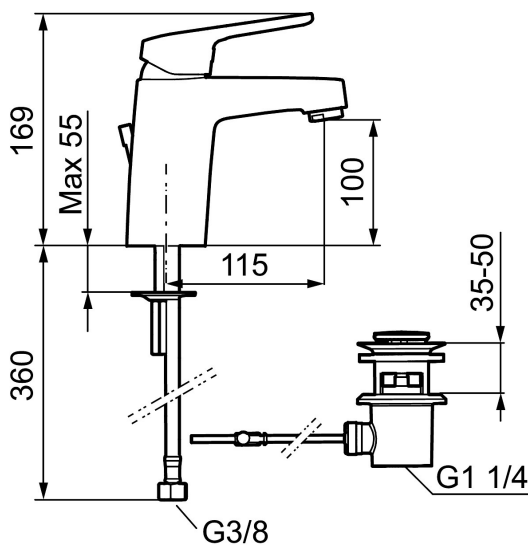

SILJAN servantbatteri

Myke, følsomme linjer og speilblanke overflater. Vi har etterstrebet renhet, enkelhet og energieffektive funksjoner. Vi har fokusert på design og skapt en familie følelse ved hjelp av tilbakevendende former. Stor eller liten? Med Siljan ønsker vi å tilby produkter som passer for alle, uansett smak og størrelse. En flott liten nyhet er Siljan servant Mini, et servantbatteri spesielt utviklet for små badrom eller små hender. Selvfølgelig får du den samme høye kvalitet, bare i et mindre format.

Artikkelnummer: 83550010 NRF: 4300052 Flow 3 bar: 6,2 l/m
Utførende: Krom

Unike funksjoner

Tilbakeslagssikring

- Med oppløftventil i metall
- Mykstengende
- Eco Flow (energi- og vannbesparende strålesamler)
- Kaldstart
- Vannmengdebegrenser og temperatursperre
- Fleksible Soft PEX®-rør med 3/8" mutter