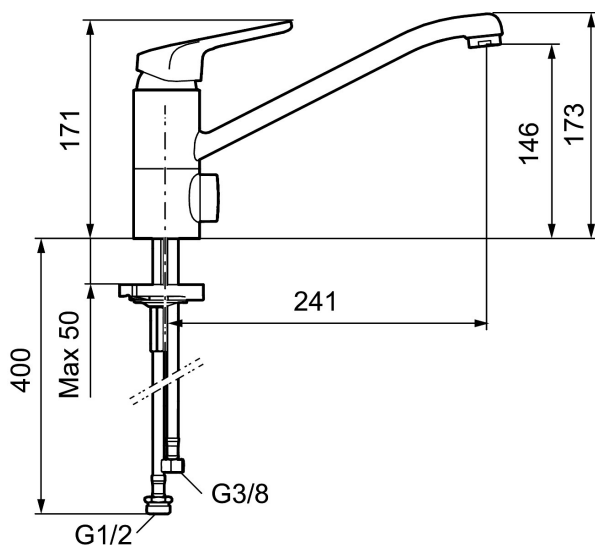

Art.nr: 83210010 RSK: 8309116 Flöde 3 bar: 9,0 l/min

Utförande: Krom, ansl. lekande G3/8

### Unika egenskaper

Skyddsmodul

- Kallstartsfunktion
- Mjukstängande med keramisk avstängning
- Inbyggd, lätt omställbar flödesbegränsning och temperaturspär
- Eco Flow (energi- och vattenbesparande strålsamlare)
- Svängbar pip 110°
- Med inbyggd keramisk avstängning för disk- och tvättmaskin. Omställbar mellan KV och VV, förinställd på KV
- Med Soft PEX®-rör
- Hålmått Ø34-37 mm
- Skyddsmodul AA avser utloppspip