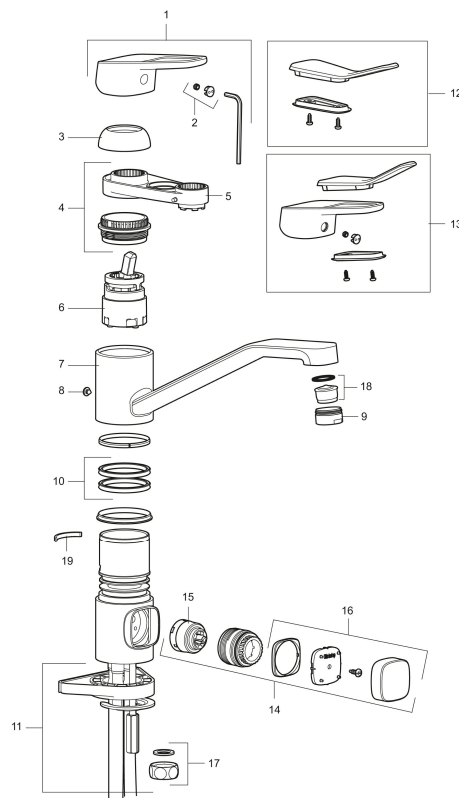

PRODUKTBESKRIVNING

SILJAN köksblandare

Siljan är FM Mattssons signaturserie. Med ett brett sortiment har fokus legat på designen samtidigt som tekniken varit viktig i vår strävan av att ta hänsyn till både miljö och människor. En blandare som är ett självklart val för alla som eftersträvar en hållbar livsstil. Med en stor variantflora hittar du garanterat en modell som passar just ditt kök.

Art.nr: 83210010

RSK: 8309116

Reservdelslista

NR.	ART.NR	RSK	BESKRIVNING
1	58501000	8592023	Komplett spak , krom
2	58511000	8592021	Färgmarkering och fästskruv till spak
3	58521000	8592020	Täckhylsa, krom
4	58530160	8241727	Fästnippel med serviceverktyg
5	60770000	8591918	Serviceverktyg
6	59120009	8591949	Insats med serviceverktyg, kallstart (grön ring), original
6	59115500	8591947	Insats med serviceverktyg, ej kallstart (röd ring)
6	59126000	8591966	Insats med serviceverktyg, Eco Plus (grön ring)
7	58660000	8592035	Utloppspip