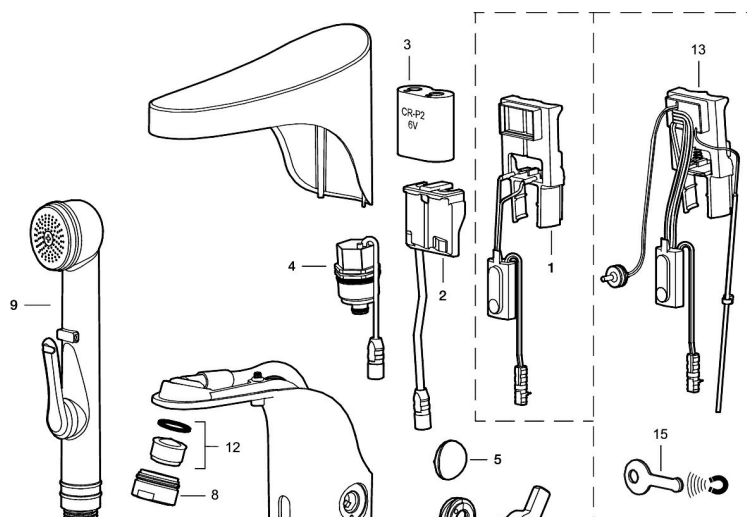

Temperaturen på vattnet ställs enkelt in med hjälp av reglaget på sidan av blandaren. Reglaget går även att spärra för att vara säker på att vattentemperaturen inte blir för hög och orsakar skållningsskador, alternativt tas bort för att kunna användas i miljöer där det finns behov av en förinställd temperatur. Blandaren har även en programmerbar funktion för hygienspolning, vilket förhindrar stillastående vatten och hämmar bakterietillväxt i vattenledningarna.

För att ta blandaren till ytterligare en ny nivå, finns möjligheten att koppla upp blandaren till vår innovativa digitala molntjänst, Tronic WMS. Där blandarna kan övervakas, analyseras samt utvärderas och omvandlas till värdefulla insikter som kan underlätta både drift och användning.

Läs mer om vad uppkopplade blandare kan göra för dig.

Om serien

Våra beröringsfria blandare i serien 9000E tronic är utvecklade i Sverige och är designade och utformade för att spara vatten och energi. Samtidigt som de erbjuder en mer hygienisk och trygg vardag, eftersom blandaren inte behöver beröras för att användas. All teknik är även integrerad i blandarhuset vilket gör att blandaren är lika enkel att installera som en traditionell tvättställsblandare.

Art.nr: 16417003

RSK: 8430066