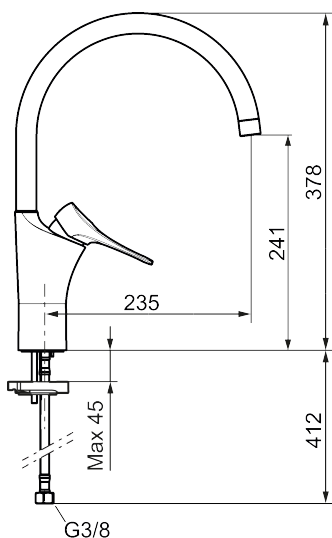

Unika egenskaper

Skyddsmodul 

9000XE köksblandare

Art.nr: 86027413 **RSK:** 8312014 **Flöde 3 bar:** 3,1 l/min

Utförande: Borstad krom, med integrerad elektronisk diskmaskinsavstängning, 3,1 l/min, LEED/BREEAM-anpassad

- Kallstartsfunktion
- Mjukstängande med keramisk avstängning
- Inbyggd, lätt omställbar flödesbegränsning och temperaturspär
- Eco Flow (energi- och vattenbesparande strålsamlare)
- Hög, svängbar pip. Spärbricka medföljer för 60°, 85°, 110° eller 360°
- Med integrerad elektronisk diskmaskinsavstängning EDMA, stänger automatisk efter 4 eller 12 timmar
- Flexibla anslutningsrör i metallspunnen Soft PEX[®], lekande G3/8
- Lead Free (blyfri)
- Hålmått Ø34-37 mm
- Skyddsmodul AA avser utloppspip