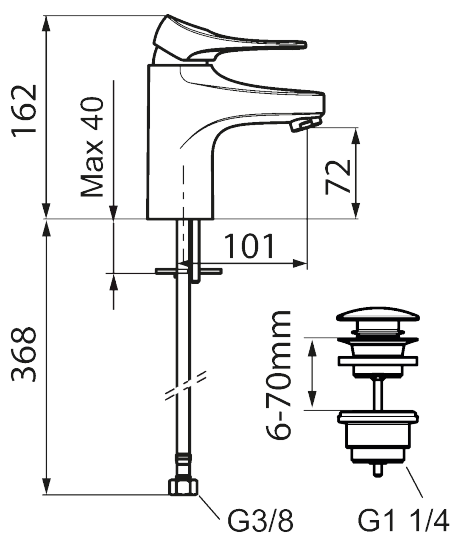

## Håndvaskarmatur 9000XE

9000XE håndvaskarmatur er et håndvaskarmatur i krom. Det klassiske design kombineret med et mådeholdent vandforbrug gør det til det oplagte valg til badeværelset. Produktet leveres med bundventil.

Artikel-nummer: 86535010 VVS: 701484404 Flow 3 bar: 4,5 l/m

Beskrivelse: Krom

- Bundventil med klikfunktion.
- **Koldstart.**
- 101 mm fremspring.
- Soft Closing og keramisk kartusche.
- Indbygget temperatur- og flowbegrænser.
- Eco Flow (energi- og vandbesparende perlator).
- Fleksible tilslutningsslanger i metalflettet Soft-PEX®, G3/8.
- Lead Free (blyfri).
- Hulstørrelse Ø34-37 mm.
- Lydklasse 1.
- **10 års funktionsgaranti.**