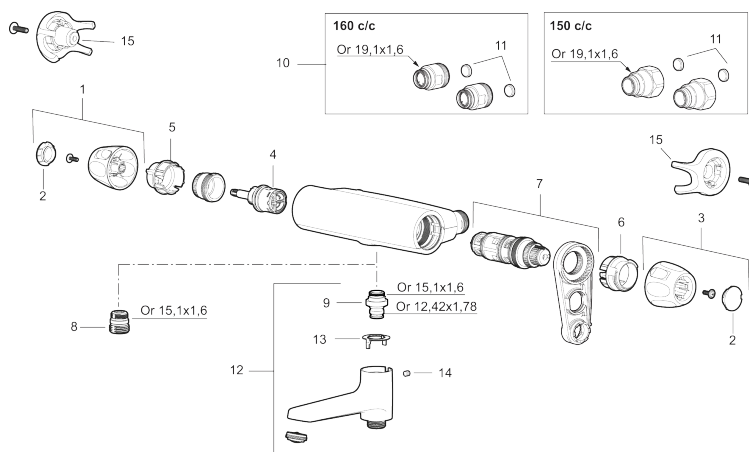

Artikkelnummer: 86901500 NRF: 4301917 Flow 3 bar: 22,7 l/m

Utførende: Krom

- Trykk- og termostatstyrt
- Med tilbakeslagsventiler etter standard EN 1717
- Svingbar utløpstut som vender kar/dusj
- Sperreknapp v/38°C
- Sperreknapp mengde Eco
- Lead Free (blyfri)
- Lydklasse 1

Unike funksjoner

Tilbakeslagssikring 

PRODUKTBESKRIVNING

9000XE badekarbatteri

9000XE badekarbatteri er et blandebatteri i krom med nøye avveid trykk og temperaturregulering, lav vekt samt lyddempende og energibesparende funksjoner. Det har også doble tilbakeslagsventiler for ekstra sikkerhet.

Artikkelnummer: 86901500 NRF: 4301917

Reservedelsliste

NR.	FMM-NR	NRF	BESKRIVELSE
1	S600083	4305266	Ratt, avstengningssiden, krom
1	S600083.75	4305267	Ratt, avstengningssiden, børstet krom
2	S600116	4305285	Dekkløkk, krom
2	S600116.75	4305286	Dekkløkk, børstet krom
3	S600082	4305264	Temperaturratt, krom
3	S600082.75	4305265	Temperaturratt, børstet krom
4	S600020	4294993	Keramisk kranoverdel, inkl. verktøy (dusjbatteri)
4	S600269		Keramisk kranoverdel, uten serviceverktøy (dusjbatteri)
4	S600021	4294994	Keramisk kranoverdel, inkl. verktøy (badekarbatteri)
4	S600270		Keramisk kranoverdel, uten serviceverktøy (badekarbatteri)
5	S600086	4305269	Sperrering for mengderatt
6	S600087	4305271	Sperrering for temperaturratt
6	S600026	4305257	Sperrering for temperaturratt, maks 42°
7	S600084	4305268	Termostatinnsett, komplett inkl. verktøy
7	S600271		Termostatinnsett, uten serviceverktøy
8	S600088	4305272	Overgangsnippel M18x1-G1/2 (dusjbatteri)
9	39754000	4304156	Tutnippel M18x1 (Badekarbatteri)
10	59800800		Tilslutningsmutter komplett 160 s/s
11	38632006	4305847	Kun innløpsfilter (par)