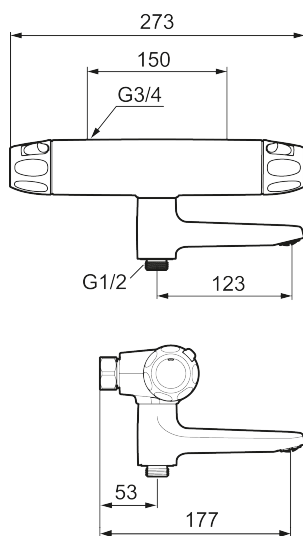

9000XE badekarbatteri

9000XE badekarbatteri er et blandebatteri i krom med nøye avveid trykk og temperaturregulering, lav vekt samt lyddempende og energibesparende funksjoner. Det har også doble tilbakeslagsventiler for ekstra sikkerhet.

Artikkelnummer: 86901500 NRF: 4301917 Flow 3 bar: 22,7 l/m

Utførende: Krom

- Trykk- og termostatstyrt
- Med tilbakeslagsventiler etter standard EN 1717
- Svingbar utløpstut som vender kar/dusj
- Sperreknapp v/38°C
- Sperreknapp mengde Eco
- Lead Free (blyfri)
- Lydklasse 1

Unike funksjoner

Tilbakeslagssikring