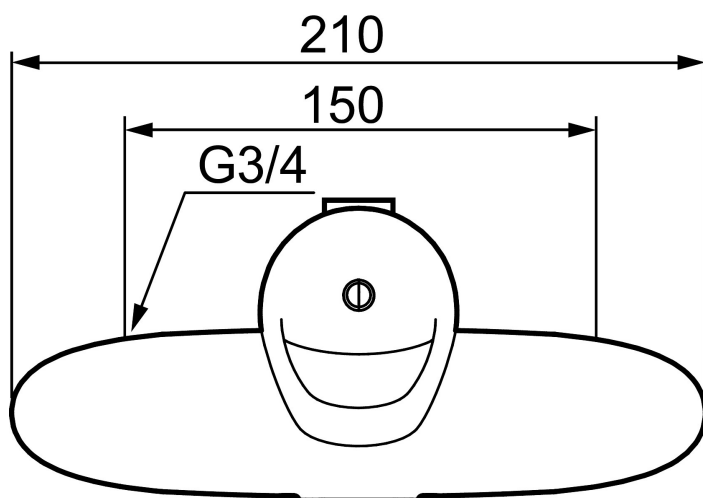

- OBS! 150 c/c
- Kallstart
- Mjukstängande med keramisk avstängning
- Inbyggd, lätt omställbar flödesbegränsning och temperaturspär
- För utlopp upp/ned, levereras med utloppet uppåt
- OBS! Får ej användas tillsammans med självstängande handdusch