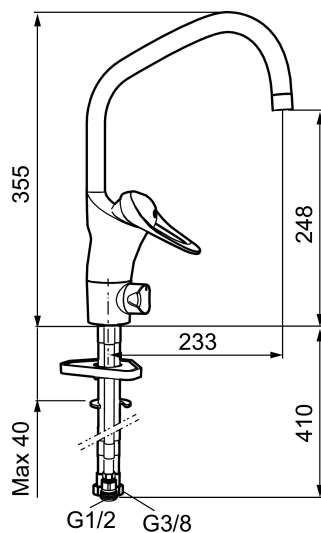

9000E III kjøkkenbatteri

Her er det et optimert samspill mellom form og funksjon. FM Mattsson 9000E viser vei for en ny generasjon blandebatterier, som er miljøtilpasset ned til minste detalj. Blandebatteriet gir et vakkert inntrykk og bidrar til et teknisk fullendt kjøkken. Helt fra grunnutførelsen har det unike funksjoner som sparer energi samtidig som komforten opprettholdes.

Artikkelnummer: 80216000 Flow 3 bar: 8,0 l/m

Utførende: Krom, Eco Plus

- Mykstengende
- Kaldstart
- Eco Flow (energi- og vannbesparende strålesamler)
- Vannmengdebegrenser og temperatursperre
- Svingbar tut sperre 60°, 85°, 110° eller 360° (sperreringer for 60° eller 110° inkludert)
- Avstengning for maskin Kv, omstillbar til Vv
- For hull i benk Ø34-37 mm
- Fleksible Soft PEX®-rør med 3/8" mutter
- EcoPlus: Fjærbelastet spak over halv mengde