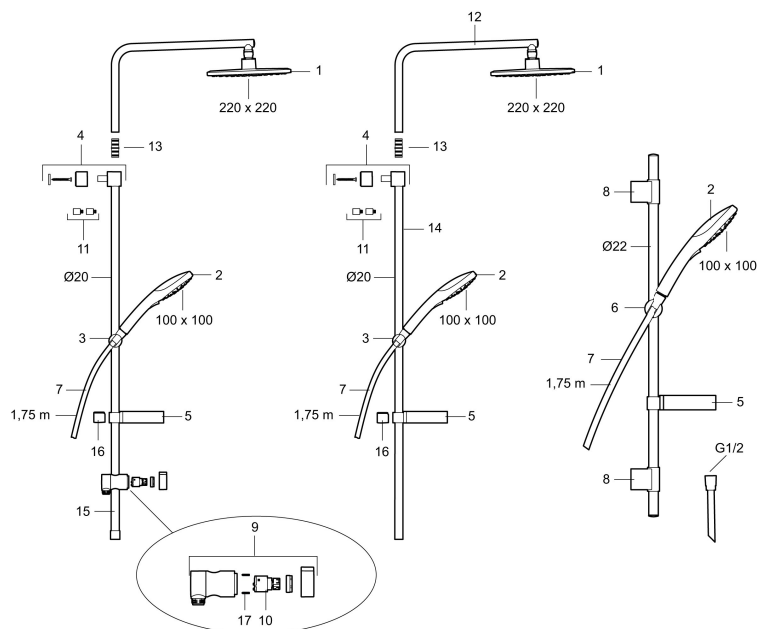

PRODUKTBeskrivning

SILJAN dusjgarnityr

I vår nye serie Siljan har vi forent miljø og energibesparende funksjoner uten å gi avkall på komfort. Siljan dusj finnes som takdusjpakke eller Siljan dusjgarnityr.

Artikkelnummer: 83703900   NRF: 4304428

Reservedelsliste

NR.	FMM-NR	NRF	BESKRIVELSE
1	83890000	4304424	Dusjkopp m/kuleledd
2	83753900	4304431	Hånddusj, 3-strålig
3	94782000	4304874	Hånddusjholder/Glider (Ø20)
4	94712000		Dusjrørklammer 20 mm komplett m/skjøtenippel
5	94641000	4304423	Såpehylle
6	94781000	4304873	Hånddusjholder/Glider (Ø22)
7	34841750	4304876	Dusjslange, krom, 1,75 M
8	83710000	4304752	Veggfeste dusjgarnityr (2 stk)
9	58902000		Dusjomkaster, komplett
10	59240000		Keramisk innsats for dusjomkaster
11	27925000		Klammerforlenger 18 mm, 2-pakk, krom
12	58943000		Øvre veggrør / takrør 20 mm
13	27930000		Skjøtenippel f/takdusjrør m/4x O-ringer 13,3x2,4
14	58931000		Veggrør 20 mm
15	58921000		Stigerør