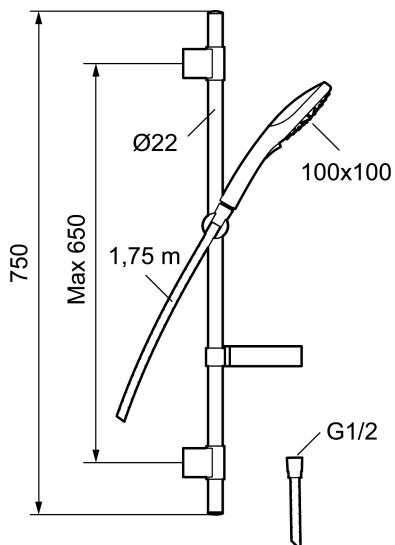

Unike funksjoner