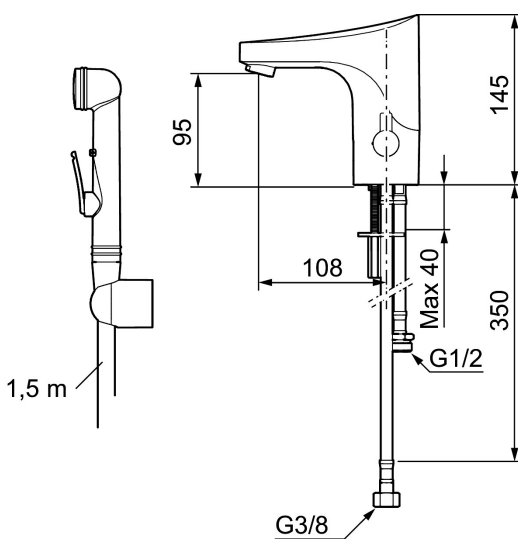

Artikkelnummer: 16470000 NRF: 430062

Utførende: Krom, batteridrift, inkl. batteri 6V

Unike funksjoner

Tilbakeslagssikring 

- Mykstengende
- Med temperaturspak, batteridrift (inkl. batteri 6V)
- Selvstengende hånddusj, slange 1,5 m
- Vandalsikker i metall, også kåpen
- Eco energi- og vannbesparende konstantvannmengde 5 l/min ved 26 bar
- Tappetidbegrensning hindrer oversvømming
- Tappefunksjon 30 sek. via sensor
- Avstengning av vannmengde i 60 sek. via sensor (anvendes f. eks. ved rengjøring)
- Lavt strømforbruk - lang livslengde
- Kan gjennomspyles med hettvann for legionella sanering
- IP klasse sensor, IP67
- Miljøvennlig materiale, Lead Free (blyfri) og nikkelfri
- Med tilbakeslagsventiler etter standard EN 1717

Installasjon:

- Enkel installasjon og service
- Avtagbart temperaturspak som kan erstattes med et medfølgende lokk
- Samtlige modeller kan tilpasses for batteri- eller nettdrift 12V AC/DC
- Ved nettdrift bruk adaptersett MA S600147
- Automatisk justering av sensoravstand
- Fleksible Soft PEX®-rør med 3/8" mutter

- Hulltagning Ø33,5-37 mm

Innstillinger:

- Stillbar temperaturlbegrensning
- Programmerbar funksjon for hygienespyling
- Valgbar tappetid