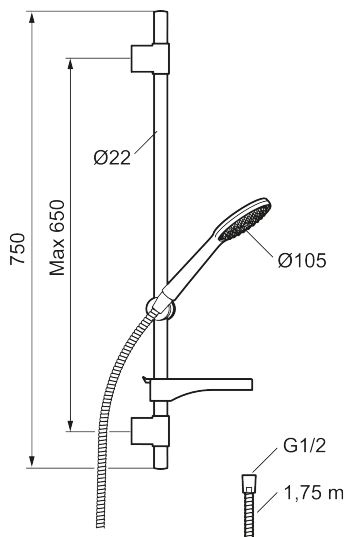

9000XE dusjgarnityr

9000XE dusjsett er et dusjsett i børstet krom med metallslange og justerbare veggfester. Blandebatteriet sammen med det store munnstykket gir en behagelig dusjopplevelse med bra trykk og spredning uten at man sløser med vannet. Dusjsettet monteres enkelt i alle typer baderom.

Artikkelnummer: 86700003 NRF: 4304799 Flow 3 bar: 6,9 l/m

Utførende: Børstet krom

- Hånddusj med kalkavvisende sil
- Med såpeskål
- Glidestangen har fleksibelt øvre veggfeste
- Lead Free (blyfri)

Unike funksjoner

PRODUKTBESKRIVNING

9000XE dusjgarnityr

9000XE dusjsett er et dusjsett i børstet krom med metallslange og justerbare veggfester. Blandebatteriet sammen med det store munnstykket gir en behagelig dusjopplevelse med bra trykk og spredning uten at man sløser med vannet. Dusjsettet monteres enkelt i alle typer badrom.

Artikkelnummer: 86700003 NRF: 4304799

Reservedelsliste

NR.	FMM-NR	NRF	BESKRIVELSE
1	S600091	4304975	Hånddusj, krom
1	S600091.75	4304977	Hånddusj, børstet krom
2	S600095	4304988	Dusjrørklammer, krom
2	S600095.75	4304991	Dusjrørklammer, børstet krom
3	S600109	4304992	Dusjslange, 1,75 m, krom
3	S600109.75	4305283	Dusjslange, 1,75 m, børstet krom