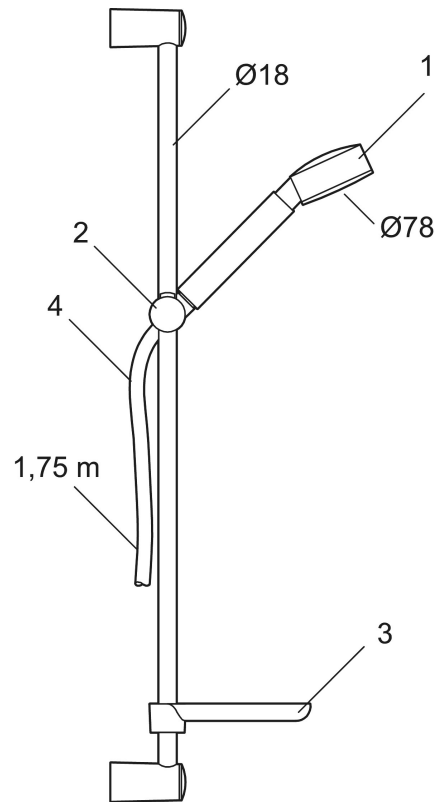

VENADO dusjgarnityr

FM Mattsson Venado er et robust og prisgunstig dusjsett med såpeskål. Alt du trenger følger med som skruer og pakninger mot veggen.

Artikkelnummer: 93150900 NRF: 4304409

Utførende: Krom, Kartong

- Hånddusj
- Eco Flow 9 l/min
- Transparent såpeskål

Unike funksjoner

PRODUKTBESKRIVNING

VENADO dusjgarnityr

FM Mattsson Venado er et robust og prisgunstig dusjsett med såpeskål. Alt du trenger følger med som skruer og pakninger mot vegg.

Artikkelnummer: 93150900 NRF: 4304409

Reservedelsliste

NR.	FMM-NR	NRF	BESKRIVELSE
1	93252000	4304422	Hånddusj
2	93282000	4304875	Hånddusjholder/Glider (Ø18)
3	94640007	4304684	Såpeskål, transparent
4	34811759	4304598	Dusjslange, 1,75 m, krom