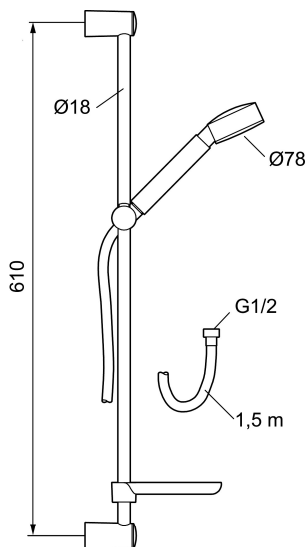

VENADO dusjgarnityr

FM Mattsson Venado er et robust og prisgunstig dusjsett med såpeskål. Alt du trenger følger med som skruer og pakninger mot veggen.

Artikkelnummer: 93150900 NRF: 4304409

Utførende: Krom, Kartong

- Hånddusj
- Eco Flow 9 l/min
- Transparent såpeskål

Unike funksjoner

PRODUKTBESKRIVNING

VENADO dusjgarnityr

FM Mattsson Venado er et robust og prisgunstig dusjsett med såpeskål. Alt du trenger følger med som skruer og pakninger mot vegg.

Artikkelnummer: 93150900 NRF: 4304409

Reservedelsliste

NR.	FMM-NR	NRF	BESKRIVELSE
1	93252000	4304422	Hånddusj
2	93282000	4304875	Hånddusjholder/Glider (Ø18)
3	94640007	4304684	Såpeskål, transparent
4	34811759	4304598	Dusjslange, 1,75 m, krom