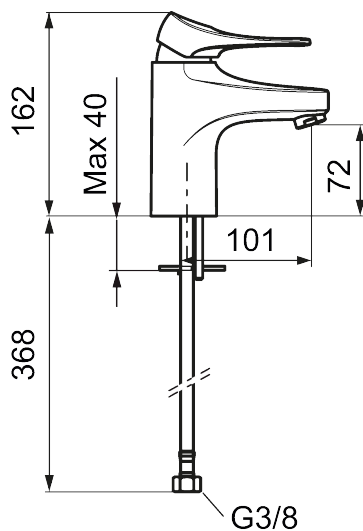

## 9000XE servantbatteri

9000XE Servantbatteri LEED/BREEAM-tilpasset er et servantbatteri i børstet krom. Den klassiske designen i kombinasjon med et sparsomt vannforbruk gjør det til et opplagt valg på baderommet. Produktet er LEED/BREEAM-tilpasset. Det innebærer at det oppfyller de vannmengdekravene som stilles til visse ny- og ombygginger.

Artikkelnummer: 86507113 NRF: 4300134 Flow 3 bar: 1,7 l/m  
Utførende: Børstet krom, LEED/BREEAM-tilpasset

- Mykstengende
- Kaldstart
- Eco Flow (energi- og vannbesparende strålesamler)
- Vannmengdebegrenser og temperatursperre
- Lead Free (blyfri)
- Lydklasse 1
- Fleksible Soft PEX<sup>®</sup>-rør med 3/8" mutter