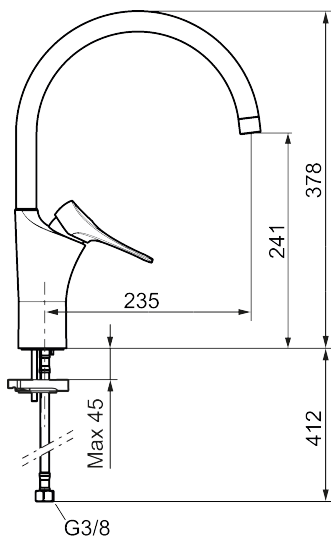

Unika egenskaper

Skyddsmodul 

9000XE köksblandare

Art.nr: 86027013 **RSK:** 8311600 **Flöde 3 bar:** 4,5 l/min

Utförande: Borstad krom, med integrerad elektronisk diskmaskinsavstängning, 4,5 l/min, LEED/BREEAM-anpassad

- Kallstartsfunktion
- Mjukstängande med keramisk avstängning
- Inbyggd, lätt omställbar flödesbegränsning och temperaturspär
- Eco Flow (energi- och vattenbesparande strålsamlare)
- Hög, svängbar pip. Spärbricka medföljer för 60°, 85°, 110° eller 360°
- Med integrerad elektronisk diskmaskinsavstängning EDMA, stänger automatisk efter 4 eller 12 timmar
- Flexibla anslutningsrör i metallspunnen Soft PEX[®], lekande G3/8
- Lead Free (blyfri)
- Hålmått Ø34-37 mm
- Skyddsmodul AA avser utloppspip