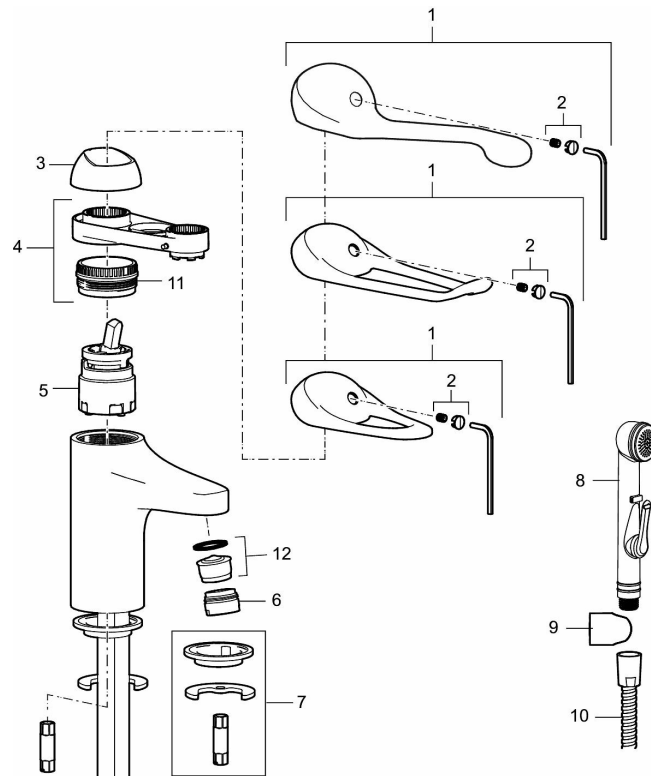

PRODUKTBEKRIVNING

9000E servantbatteri, med 150 mm spak

Servantbatteri i ny design. Servantbatteriets stilrene design kompletterer de unike funksjoner og miljøsynet som kjennetegner 9000E serien. Vår unike teknikk sparer vann og energi uten at det går på bekvemligheten for deg som bruker. Mykstengende og Selvstengende hånddusj, slange 1,5 m. Spak 150 mm.

Artikkelnummer: 80674010

NRF: 4300044

Reservedelsliste

NR.	FMM-NR	NRF	BESKRIVELSE
1	58500000	4303917	Spak L-90 mm, krom
1	58501750	4303918	Spak Care L-150 mm, krom
1	58501800	4303903	Spak Care L-180 mm, krom
2	58510000	4303919	Merkeplugg og skrue
3	58520000	4303921	Dekkhylse, krom
4	58530140	4303922	Innsatsmutter m/verktøy
5	S600273	4303851	Innsats kaldstart med serviceverktøy (grønn ring)
5	59120000	4303831	Innsats, kaldstart (grønn ring)
5	59126000		Innsats m/Eco Plus kaldstart (grønn ring)
5	S600232		Innsats, Low flow, for LEED batterier
6	29142400		Hylse for strålesamler M24 utv., 13 mm