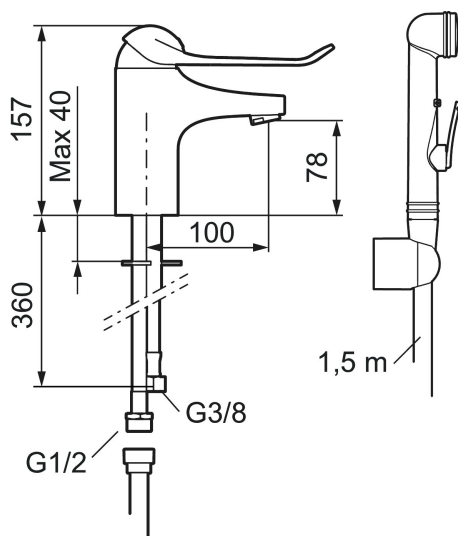

## 9000E servantbatteri, med 150 mm spak

Servantbatteri i ny design. Servantbatteriets stilrene design kompletterer de unike funksjoner og miljøhensynet som kjennetegner 9000E serien. Vår unike teknikk sparer vann og energi uten at det går på bekvemligheten for deg som bruker. Mykstengende og Selvstengende hånddusj, slange 1,5 m. Spak 150 mm.

Artikkelnummer: 80674010 NRF: 4300044

Utførende: Krom

### Unike funksjoner

Tilbakeslagssikring 

- Selvstengende hånddusj, slange 1,5 m
- Mykstengende
- Kaldstart
- Eco Flow (energi- og vannbesparende strålesamler)
- Vannmengdebegrensere og temperatursperre
- Med tilbakeslagsventil etter standard EN 1717
- Spak: 150 mm
- Fleksible Soft PEX®-rør med 3/8" mutter