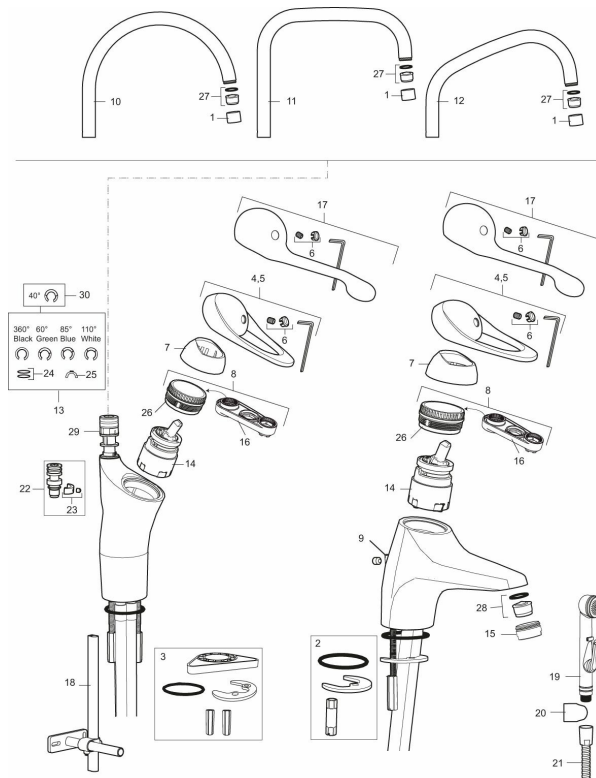

PRODUKTBESKRIVELSE

Køkkenarmatur 9000E III

Her er samspillet mellem form og funktion optimeret. FM Mattsson 9000E viser vejen til en ny generation af blandingsbatterier, der er miljøtilpasset ned til mindste detalje. Blandingsbatteriet giver et smukt indtryk og bidrager til et teknisk fuldendt køkken. Også i basisudgaven har det unikke funktioner, der sparer energi, samtidig med at komforten bevares.

Artikel-nummer: 80200010 VVS: 706096104

Reservedelsliste

NR.	FMM-NR	VVS	BESKRIVELSE
1	29142200		Perlatorhylster M22 indv.
2	S600160		Monteringssæt til håndvaskarmatur
3	39141800	745137577	Monteringstilbehør
4	58500000	745136102	Greb, krom L=90 mm
5	58501750	745136143	Care-greb, komplet, længde 150 mm
6	58510000	745136025	Farvebrik til greb, 9000E
7	58520000	745136324	Dækkappe 9000E, krom
8	58530140	745137420	Bespændingsnippel med serviceværktøj
9	58540000	745137421	Kædeholder, krom
10	58600000	745136564	Svingtud, 9000E II
10	58600200		Tud, C-modell, 200 mm fremspring, krom