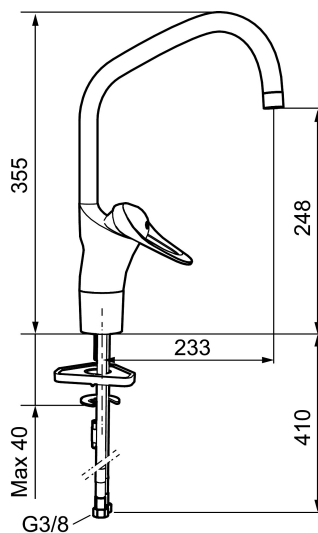

Unikke egenskaber

Tilbageløbssikring