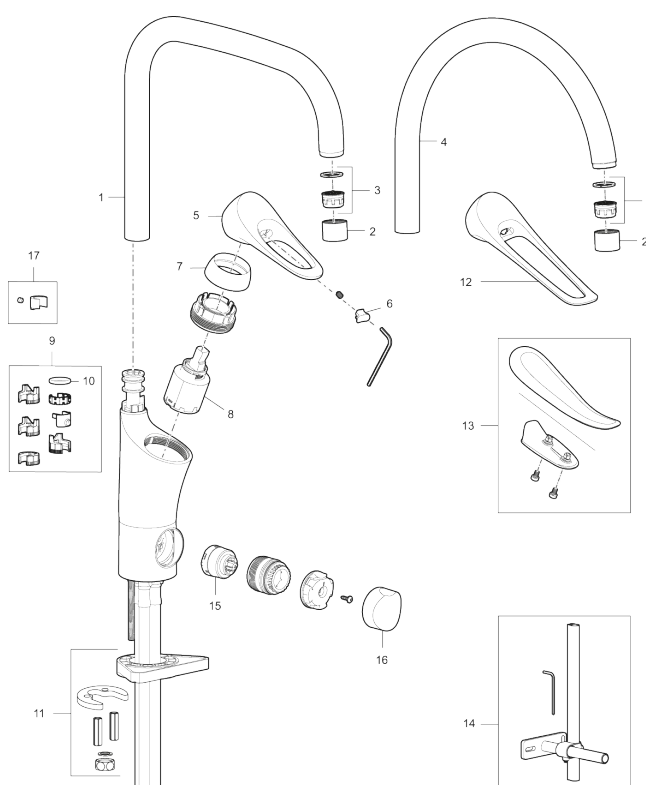

Art.nr: 86010010 RSK: 8311593 Flöde 3 bar: 6,0 l/min

Utförande: Krom

Unika egenskaper

Skyddsmodul 

- Kallstartsfunktion
- Mjukstängande med keramisk avstängning
- Inbyggd, lätt omställbar flödesbegränsning och temperaturspär
- Eco Flow (energi- och vattenbesparande strålsamlare)
- Hög, svängbar pip. Spärrbricka medföljer för 60°, 85°, 110° eller 360°
- Med inbyggd keramisk avstängning för disk- och tvättmaskin. Omställbar mellan KV och VV, förinställd på KV
- Flexibla anslutningsrör i metallspunnen Soft PEX®, lekande G3/8
- Lead Free (blyfri)
- Ljudklass 1
- Hålmått Ø34-37 mm
- Skyddsmodul AA avser utloppspip

Art.nr: 86010010

RSK: 8311593

Reservdelslista

| NR. | ART.NR | RSK | BESKRIVNING |
|-----|------------|---------|--|
| 1 | S600103 | 8387035 | Utloppspip, U-modell, krom |
| 1 | S600103.75 | 8387037 | Utloppspip, U-modell, borstad krom |
| 2 | S600155 | 8280012 | Hylsa M22 inv., krom |
| 2 | S600155.75 | 8280013 | Hylsa M22 inv., borstad krom |
| 3 | 29102910 | 8281534 | Strålsamlarinsats, 5,5–6,5 l/min vid 3 bar |
| 3 | 29100500 | 8281532 | Strålsamlarinsats, 5 l/min vid 2–6 bar |
| 3 | S600072 | 8281671 | Strålsamlarinsats, 3 l/min vid 2–6 bar |
| 4 | S600102 | 8387032 | Utloppspip, C-modell, krom |
| 4 | S600102.75 | 8387034 | Utloppspip, C-modell, borstad krom |
| 5 | S600096 | 8387022 | Spak, komplett, krom |