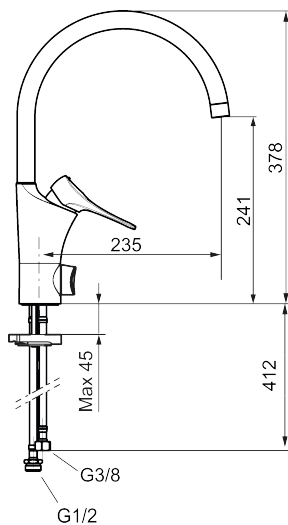

Art.nr: 86010010 RSK: 8311593 Flöde 3 bar: 6,0 l/min

Utförande: Krom

Unika egenskaper

Skyddsmodul 

- Kallstartsfunktion
- Mjukstängande med keramisk avstängning
- Inbyggd, lätt omställbar flödesbegränsning och temperaturspär
- Eco Flow (energi- och vattenbesparande strålsamlare)
- Hög, svängbar pip. Spärrbricka medföljer för 60°, 85°, 110° eller 360°
- Med inbyggd keramisk avstängning för disk- och tvättmaskin. Omställbar mellan KV och VV, förinställd på KV
- Flexibla anslutningsrör i metallspunnen Soft PEX®, lekande G3/8
- Lead Free (blyfri)
- Ljudklass 1
- Hålmått Ø34-37 mm
- Skyddsmodul AA avser utloppspip

Art.nr: 86010010

RSK: 8311593

Reservdelslista

| NR. | ART.NR | RSK | BESKRIVNING |
|-----|------------|---------|--|
| 1 | S600103 | 8387035 | Utloppspip, U-modell, krom |
| 1 | S600103.75 | 8387037 | Utloppspip, U-modell, borstad krom |
| 2 | S600155 | 8280012 | Hylsa M22 inv., krom |
| 2 | S600155.75 | 8280013 | Hylsa M22 inv., borstad krom |
| 3 | 29102910 | 8281534 | Strålsamlarinsats, 5,5–6,5 l/min vid 3 bar |
| 3 | 29100500 | 8281532 | Strålsamlarinsats, 5 l/min vid 2–6 bar |
| 3 | S600072 | 8281671 | Strålsamlarinsats, 3 l/min vid 2–6 bar |
| 4 | S600102 | 8387032 | Utloppspip, C-modell, krom |
| 4 | S600102.75 | 8387034 | Utloppspip, C-modell, borstad krom |
| 5 | S600096 | 8387022 | Spak, komplett, krom |