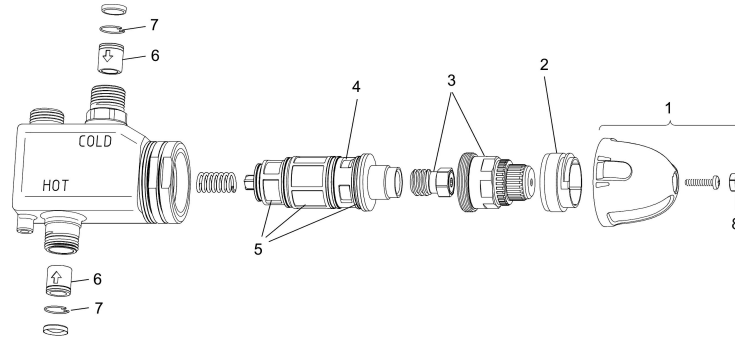

9000 dusjbatteri

Artikkelnummer: 92300000 NRF: 4303052

Utførende: Krom

- Trykk- og termostatstyrt
- Med tilbakeslagsventiler etter standard EN 1717
- Sperreknapp v/38°C
- For montering i benk/badekar (maks godstykkelse 12 mm)
- Dybde 82 mm, høyde 100 mm, bredde 45 mm

Unike funksjoner

Tilbakeslagssikring

PRODUKTBEKRIVNING

9000 dusjbatteri

Artikkelnummer: 92300000 NRF: 4303052

Reservedelsliste

NR.	FMM-NR	NRF	BESKRIVELSE
1	35940009		Ratt, temperatursiden, krom
2	38520007	4305861	Sperrering (standard)
3	38663005	4305899	Overdel med spindelskrue
4	38601009	4305802	Reguleringsinnmat, komplett inkl. verktøy
5	38680009	4305856	Filter og pakningssett inkl. verktøy
7	37120000		Låsering
8	39030000		Dekkplugg (2 stk)