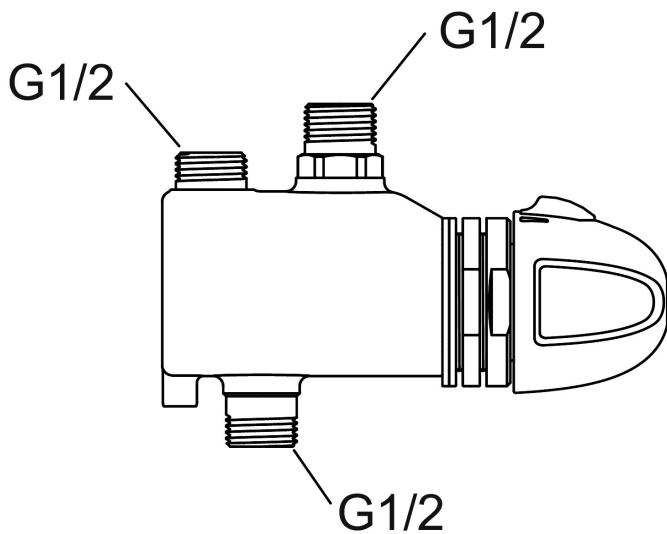

9000 dusjbatteri

Artikkelnummer: 92300000 NRF: 4303052

Utførende: Krom

- Trykk- og termostatstyrt
- Med tilbakeslagsventiler etter standard EN 1717
- Sperreknapp v/38°C
- For montering i benk/badekar (maks godstykkelse 12 mm)
- Dybde 82 mm, høyde 100 mm, bredde 45 mm

Unike funksjoner

Tilbakeslagssikring

PRODUKTBEKRIVNING

9000 dusjbatteri

Artikkelnummer: 92300000 NRF: 4303052

Reservedelsliste

NR.	FMM-NR	NRF	BESKRIVELSE
1	35940009		Ratt, temperatursiden, krom
2	38520007	4305861	Sperrering (standard)
3	38663005	4305899	Overdel med spindelskrue
4	38601009	4305802	Reguleringsinnmat, komplett inkl. verktøy
5	38680009	4305856	Filter og pakningssett inkl. verktøy
7	37120000		Låsering
8	39030000		Dekkplugg (2 stk)