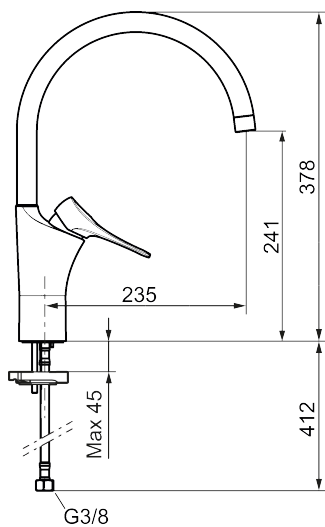

- Koldstart.
- Soft Closing og keramisk kartusche.
- Høj buet C-svingtud 60°, 85°, 110° eller 360°.
- 235 mm fremspring.
- Indbygget temperatur- og flowbegrænser.
- Eco Flow (energi- og vandbesparende perlator).
- Fleksible tilslutningsslanger i metalflettet Soft-PEX®, G3/8.
- Lead Free (blyfri).
- Hulstørrelse Ø34-37 mm.
- Lydklasse 1.
- **10 års funktionsgaranti.**