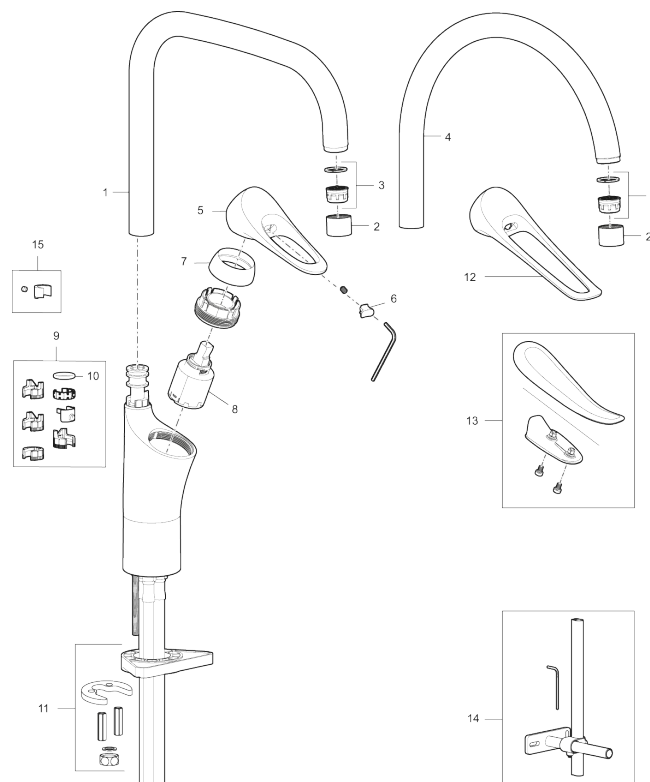

PRODUKTBESKRIVELSE

Køkkenarmatur 9000XE

9000XE køkkenarmatur med C-tud i børstet krom passer ind i et hvilket som helst køkken uanset størrelse.

Køkkenarmaturet er blyfrit og har vores smarte, innovative og energibesparende funktioner, såsom koldstart, soft closing, temperaturspærre samt energi- og vandbesparende strålesamler. Det tidløse og praktiske design gør det til et både funktionelt og æstetisk holdbart indslag i det moderne hjem.

Artikel-nummer: 86000013

VVS: 705880314

Reservedelsliste

NR.	FMM-NR	VVS	BESKRIVELSE
1	S600103		Svingtud, U-modell, krom
1	S600103.75		Svingtud, U-modell, børstet krom
2	S600155		Perlatorhylster M22 indiv., krom
2	S600155.75		Perlatorhylster M22 indiv., børstet krom
3	29102910		Strålesamlerindsats, 5,5–6,5 l/min ved 3 bar
3	29100500		Strålesamlerindsats, 5 l/min ved 2–6 bar
3	S600072		Strålesamlerindsats, 3 l/min ved 2–6 bar
4	S600102		Svingtud, C-modell, krom
4	S600102.75		Svingtud, C-modell, børstet krom
5	S600096		Greb, krom