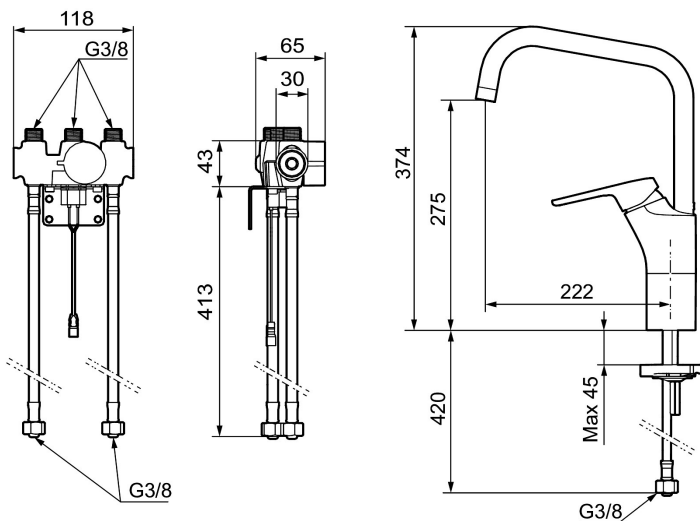

SILJAN duo, sensorstyrd köksblandare

Förutom en traditionell spak har FM Mattsson Siljan Duo även en sensorfunktion. Genom att hålla handen framför sensorn startar blandaren beröringsfritt. Den spolar med ett begränsat flöde under valbar tid – 4,8 eller 12 sekunder men kan även stoppas enkelt genom att hålla handen framför sensorn på nytt, enkelt och hygieniskt!

Art.nr: 83020010 **RSK:** 8338923 **Flöde 3 bar:** 10,2 l/min
Utförande: Krom, batteridrift (inkl. batteri)

Unika egenskaper

Skyddsmodul 

- Kallstartsfunktion
- Mjukstängande med keramisk avstängning
- Inbyggd, lätt omställbar flödesbegränsning och temperaturspär
- Eco Flow (energi- och vattenbesparande strålsamlare)
- Hög, svängbar pip. Spärrbricka medföljer för 60°, 85°, 110° eller 360°
- Spoltidsbegränsning, förhindrar översvämning
- Avstängning av flöde i 5 min via sensorn, (används t.ex. vid rengöring)
- Låg strömförbrukning – lång livslängd
- IP-klass sensor: IP67

Installation:

- Batteridrift, går att bygga om till nätdrift
- Vid nätdrift använd adaptersats art.nr. S600147
- Flexibla anslutningsrör i metallspunnen Soft PEX[®], lekande G3/8
- Hålmått Ø34-37 mm

Inställningar: