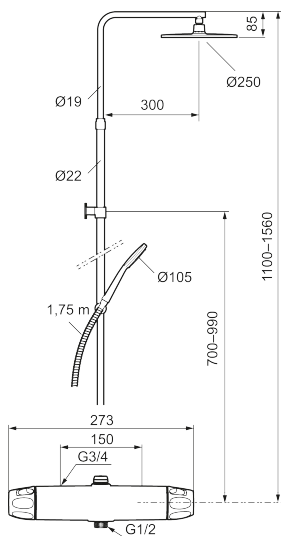

- Sikkerhetsbatteri med takdusj
- Trykk- og termostatstyrt
- Med tilbakeslagsventiler etter standard EN 1717
- Sperreknapp v/38°C
- Med reversibel overdel
- Lead Free (blyfri)
- Lydklasse 1
- Tak- og hånddusj med kalkavvisende sil
- **Med teleskopfunksjon, justerbar i høyden**
- Eco Flow
- Slange, dusjstang (kan kappes ved behov)
- Veggfeste fritt justerbart i høyderetning, 700–990 fra tilkobling og 50-100 mm fra vegg, 2x20 mm distanser medfølger, med veggfetting, skult rørskjøt