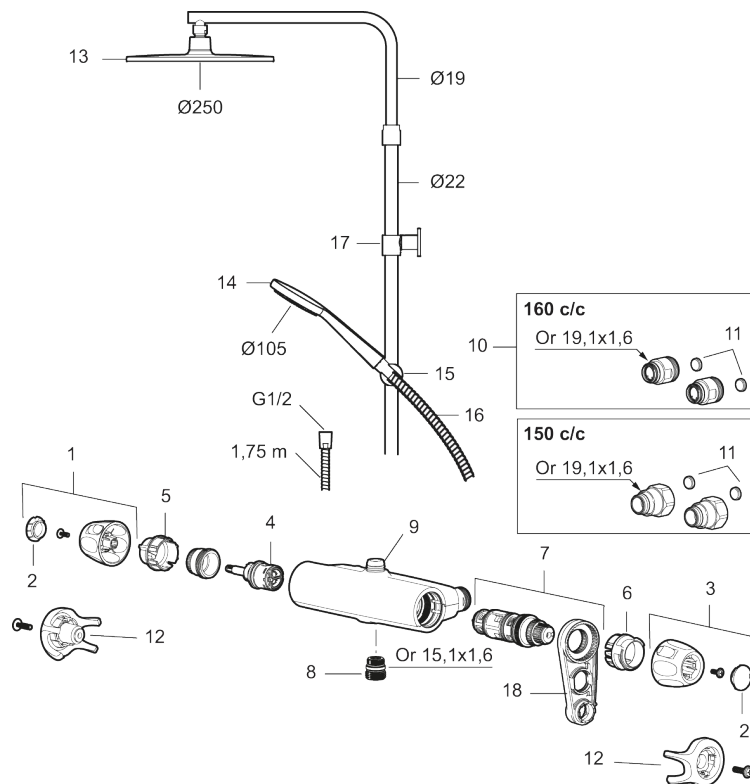

PRODUKT BESKRIVNING

9000XE takdusjapakke

9000XE takdusjapakke er en takdusjapakke i børstet krom. Dusjstangen har teleskopfunksjon, noe som innebærer at høyden på veggfestet kan tilpasses etter det spesifikke baderommets takhøyde, personens høyde og/eller ønsker om avstand til taksilen.

Produktet er LEED/BREEAM-tilpasset. Det innebærer at det oppfyller de vannmengdekravene som stilles til visse ny- og ombygginger.

Artikkelnummer: 86832503

Reservedelsliste

NR.	FMM-NR	NRF	BESKRIVELSE
1	S600083	4305266	Ratt, avstengningssiden, krom
1	S600083.75	4305267	Ratt, avstengningssiden, børstet krom
2	S600116	4305285	Dekkløkk, krom
2	S600116.75	4305286	Dekkløkk, børstet krom
3	S600082	4305264	Temperaturratt, krom
3	S600082.75	4305265	Temperaturratt, børstet krom
4	S600020	4294993	Keramisk kranoverdel, inkl. verktøy (dusjbatteri)
5	S600117	4305287	Sperring for mengderatt reversibelt
6	S600087	4305271	Sperring for temperaturratt
7	S600084	4305268	Termostatinnsett, komplett inkl. verktøy

NR.	FMM-NR	NRF	BESKRIVELSE
8	S600088	4305272	Overgangsnippel M18x1-G1/2 (dusjbatteri)
9	S600112	4305284	Utløpsnippel for takdusjrør M18x1
10	59800800		Tilslutningsmutter komplett 160 s/s
11	38632006	4305847	Kun innløpsfilter (par)
12	S600105	4305282	Vinge sort (2 stk)
13	S600092	4304978	Dusjkopp m/kuleledd, krom
13	S600092.75	4304981	Dusjkopp m/kuleledd, børstet krom
14	S600091	4304975	Hånddusj, krom
14	S600091.75	4304977	Hånddusj, børstet krom
15	S600093	4304982	Hånddusjholder/Glider (Ø22), krom
15	S600093.75	4304984	Hånddusjholder/Glider (Ø22), børstet, krom
16	S600109	4304992	Dusjslange, 1,75 m, krom
16	S600109.75	4305283	Dusjslange, 1,75 m, børstet krom
17	S600094	4304985	Dusjrørklammer, krom
17	S600094.75	4304987	Dusjrørklammer, børstet krom
18	60770000	4303931	Innsatsnøkkel