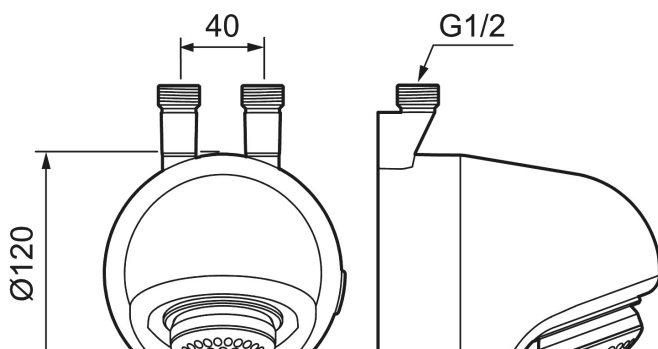

Unike funksjoner

FM Mattsson tronic compact WMS, med termostat, nettdrift

Artikkelnummer: 95176100 NRF: 4304742

Utførende: Krom, nettdrift, inkl. koplingssett og 5 m skjøtekabel

- Tronic Compact med mulighet for trådløs oppkobling
- Termostatfunksjon med justerbar temperatur
- Nettdrift (eks. transformator). Inkluderer AC adapter og 5 m skjøtekabel
- Anslutning opp G1/2
- Magnetventil, termostat og elektronikk integrert i dusjhodet
- Programmerbar startknapp. Stillbar spyletid 10-60 sek, fabrikkinnstilt på 30 sek.
- Tappetidbegrensning hindrer oversvømming, maks tid er 5 min.
- Dusjstrålen kan vinkles +/- 5°
- Mengderegulerer 9 l/min ved 2-6 bar
- Avstengning via magnet (anvendes f. eks. ved rengjøring)
- Lavt strømforbruk - lang livslengde
- Kan gjennomspyles med hettvann for legionella sanering
- IP klasse sensor, IP67
- Med tilbakeslagsventiler etter standard EN 1717

Installasjon:

- Elkabel mellom dusjhode og startknapp plasseres i flisfuge eller i rør, men tenk på at veggens tetningssikt ikke må skades
- Ved nettdrift kreves omformer FMM S600129 for stikkontakt eller transformator FMM S600128

Tronic WMS:

- Med trådløs tilkobling til Tronic WMS-systemet (gateway og abonnement kreves) oppnås blant annet alternativer via Dongel (1616-1000). følgende muligheter:
 - Stillbar spyletid 10-60 sek.
 - Innebygd temperaturmåling av utgående vanntemperatur
 - Programmerbar temperaturstopp, dusjen stenges direkte ved innstilt maksimal temperatur
 - Tappetidbegrensning hindrer oversvømming, maks tid er 5 min.
 - Justerbar hygiene spyling, intervall og spyle tid (for å unngå stillestående vann)
 - Logging av all bruk med tid, vannforbruk og temperatur. Bare med WMS
 - Stagnasjonsalarm (alarm hvis enheten ikke brukes innen den angitte tiden) - Bare med WMS
 - Varsler via SMS eller e-post - Bare med WMS